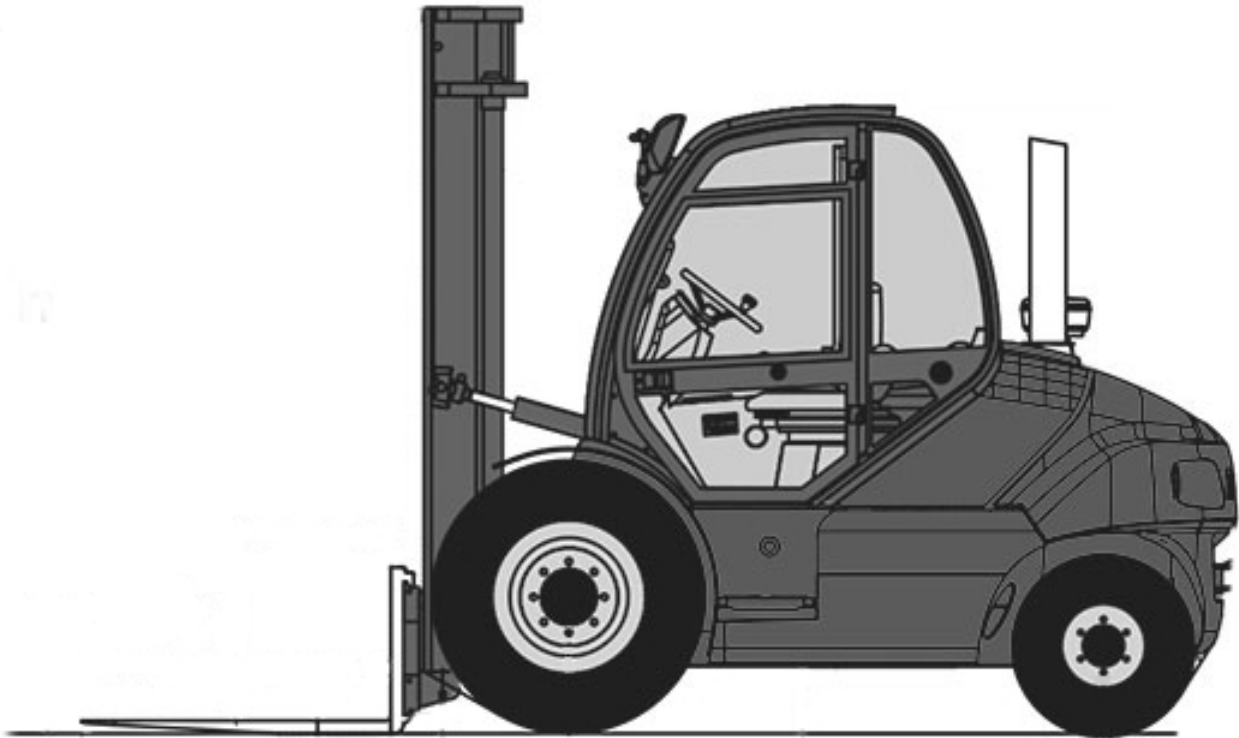

## Gabelstapler Diesel 5,0t-4,0m Manitou MSI 50

FRONTSTAPLER

Diesel

Tragkraft	5000 kg
Hubhöhe	405 cm
Gabellänge	160 cm
Freihub	-
Länge ohne Gabel / Breite / Höhe	340 / 191 / 291 cm
Antrieb	Diesel
Eigengewicht	8420 kg
Lastschwerpunkt	50 cm