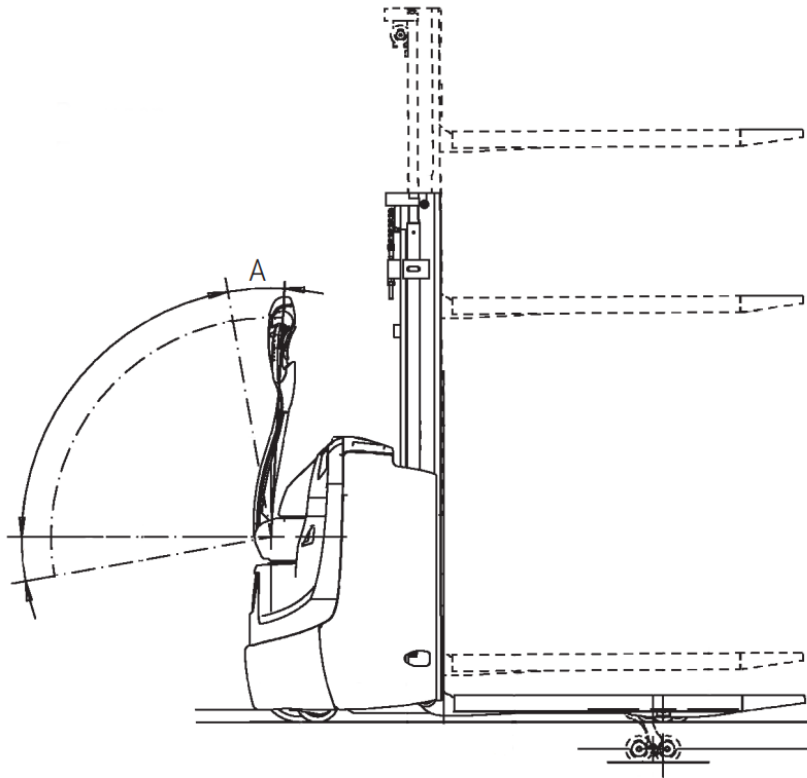

info@stabel-lift.de

STABEL
ARBEITSBÜHNENVERMIETUNG

Hochhubwagen Elektro 1,4t-5,8m

Deichselstapler, Still EXV 14i

FRONTSTAPLER

Elektro

Tragkraft	1400 kg
Hubhöhe	580 cm
Gabellänge	115 cm
Freihub	183 cm
Länge / Breite / Höhe	197 / 81 / 228 cm
Antrieb	Batterie
Eigengewicht	1353 kg
Lastschwerpunkt	60 cm