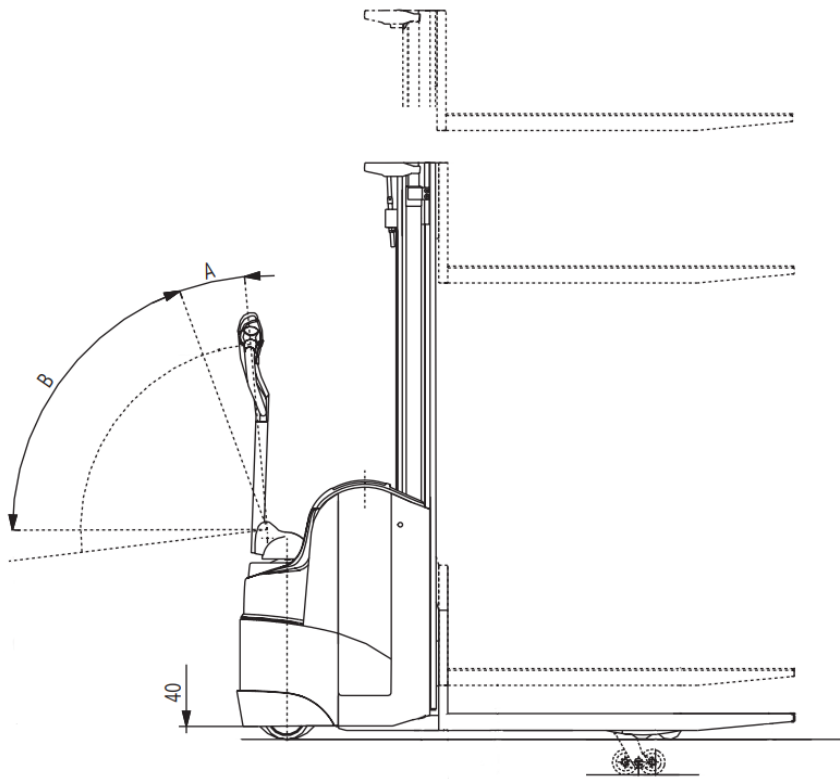

## Hochhubwagen Elektro 2,0t-3,2m

Deichselstapler, Still EXV 20

FRONTSTAPLER

Elektro

Tragkraft	2000 kg
Hubhöhe	320 cm
Gabellänge	115 cm
Freihub	140 cm
Länge / Breite / Höhe	215 / 81 / 192 cm
Antrieb	Batterie
Eigengewicht	1500 kg
Lastschwerpunkt	60 cm

### Besonderheiten:

- Triplexmast
- Ladegerät 230 Volt
- Initialhub