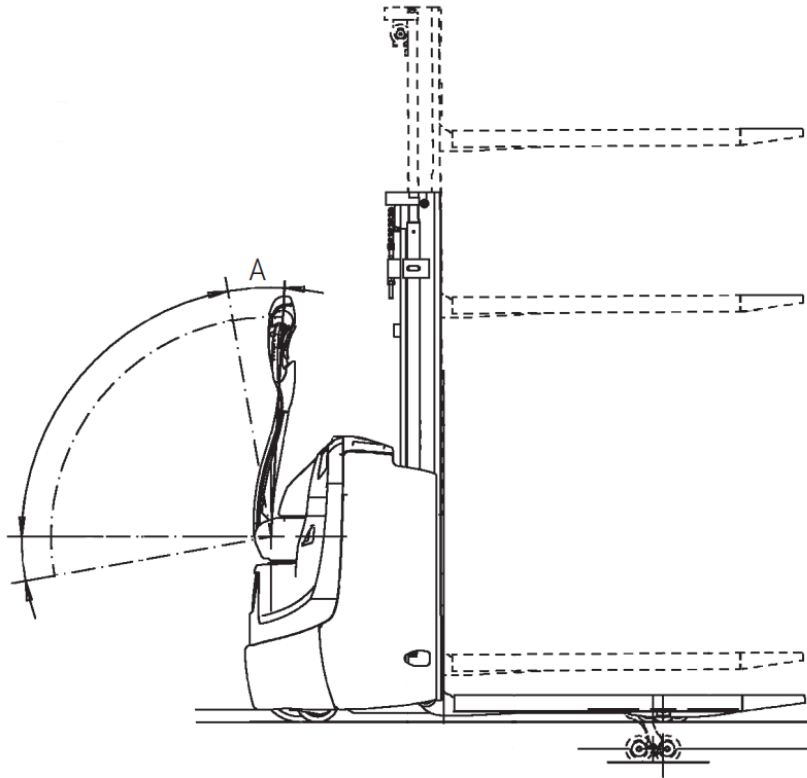

Deichselstapler, Still EXV 12i

FRONTSTAPLER

Elektro

Tragkraft	1200 kg
Hubhöhe	480 cm
Gabellänge	115 cm
Freihub	147 cm
Länge / Breite / Höhe	220 / 85 / 194 cm
Antrieb	Batterie
Eigengewicht	1095 kg
Lastschwerpunkt	60 cm