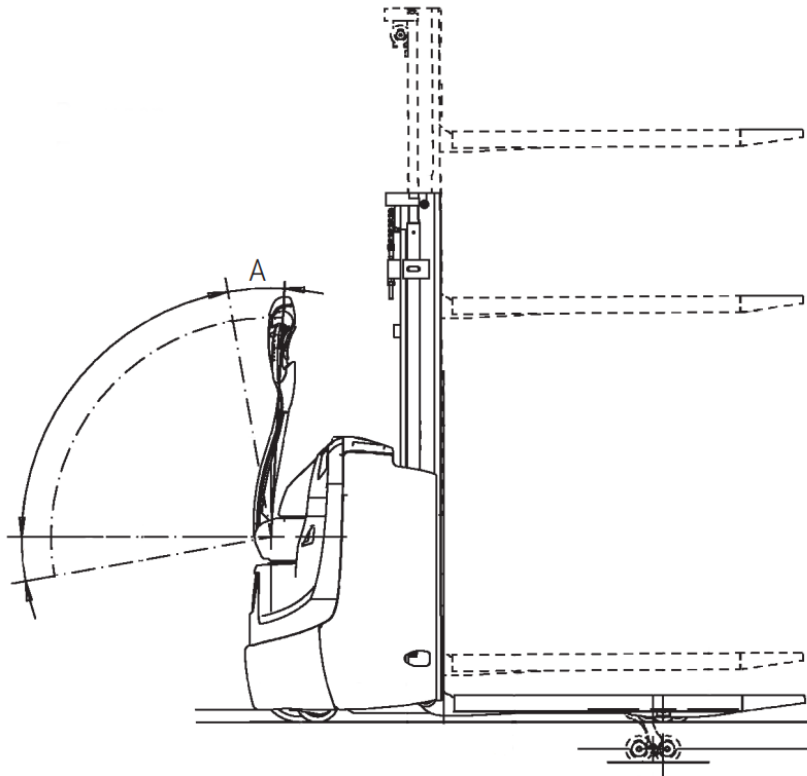

Deichselstapler, Still EXV 14i

FRONTSTAPLER

Elektro

Tragkraft	1400 kg
Hubhöhe	480 cm
Gabellänge	115 cm
Freihub	140 cm
Länge / Breite / Höhe	197 / 85 / 192 cm
Antrieb	Batterie
Eigengewicht	1288 kg
Lastschwerpunkt	60 cm

Besonderheiten:

- Triplexmast
- integriertes Ladegerät 230 Volt
- Initialhub