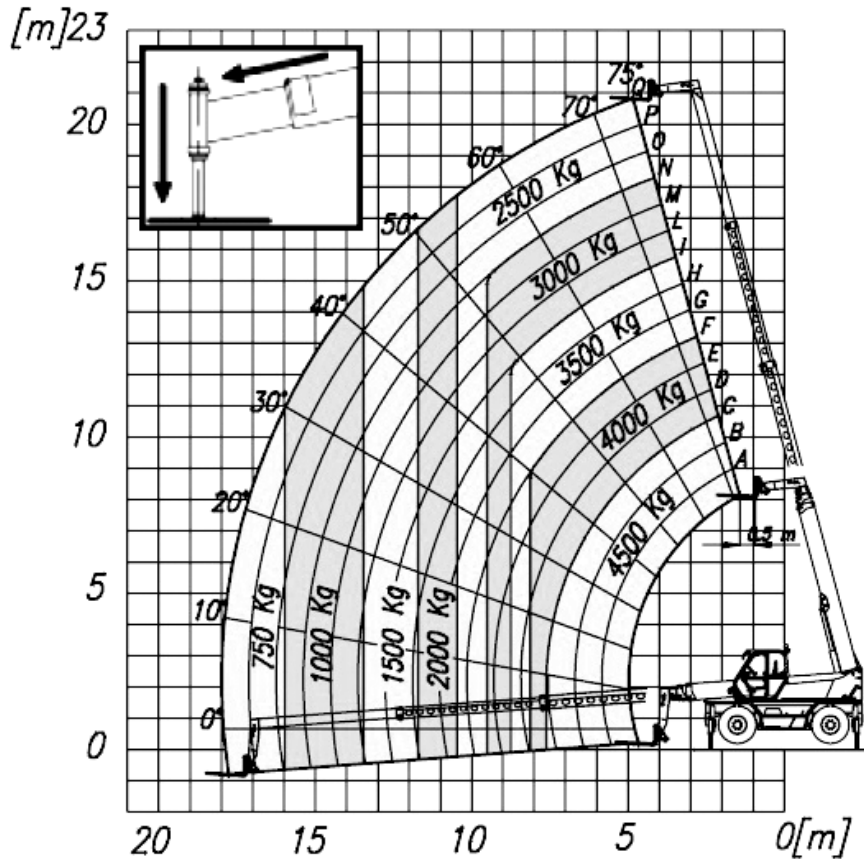

Teleskopstapler Roto 21m / 4,5t
 Merlo Roto 45.21 MCSS

TELESKOPSTAPLER

Diesel

Hubhöhe bis max.	20,80 m
Tragkraft bis max.	4500 kg
Reichweite bis max.	18,00 m
Abstützbreite beidseitig	4,40 m
Antrieb	Diesel
Länge/ Breite/ Höhe	6,60 / 2,40 / 2,98 m
Eigengewicht	14500 kg
Transportmöglichkeit	auf LKW oder Tieflader
Wenderadius (Außenkante Räder)	4,50 m
Fahrtgeschwindigkeit	20 km/h

Besonderheiten:

- 3 Lenkmöglichkeiten: Allrad-, Straßen- und Versetzfahr-
lenkung
- Anbaugeräte: Personenarbeitskorb 4m breit mit 300kg
Traglast, Seilwinde 4t, Erdschaufel 1 cbm,
Gabelzinken 1,2m, Kranhaken 4,5t, Teleskopkranarm,
Funksteuerung
- Option: Dieselpartikelfilter