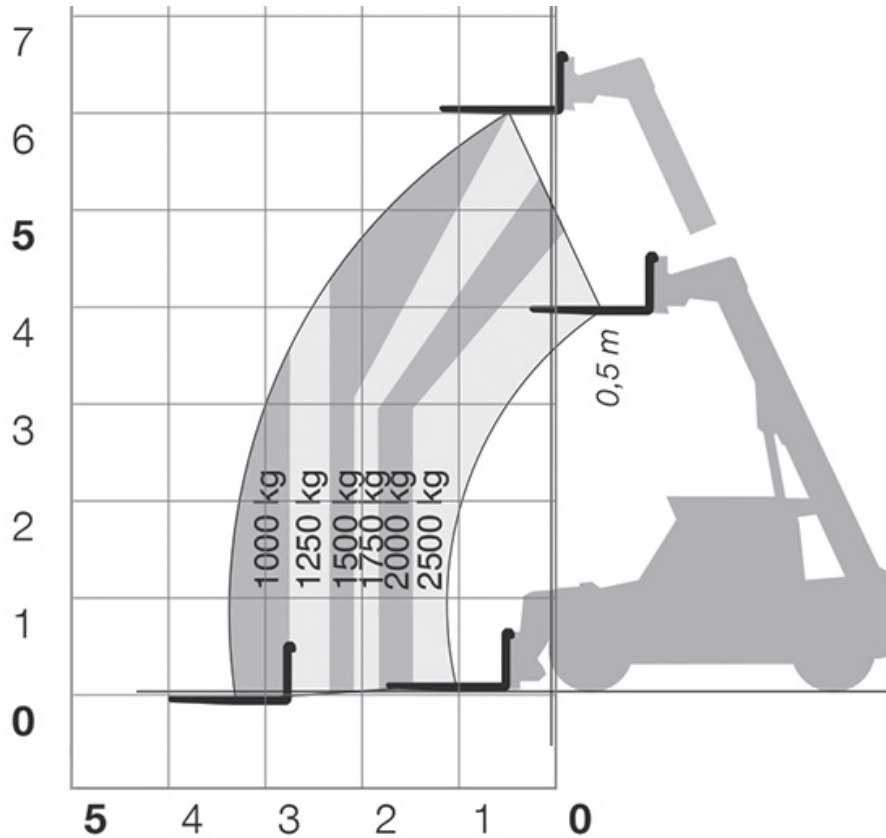

Arbeitsbühnen STABEL GmbH

Hundingstraße 5
90431 Nürnberg
Tel. 0911 / 3 95 75 95
Fax 0911 / 3 00 07 97

24h Service
0171 21 39 184
www.stabel-lift.de
info@stabel-lift.de

STABEL
ARBEITSBÜHNENVERMIETUNG

Teleskopstapler starr 6m / 2,5t

Merlo P 25.6

TELESKOPSTAPLER

Diesel

Hubhöhe bis max.	590 cm
Tragkraft bis max.	2500 kg
Reichweite bis max.	328 cm
Abstützbreite	ohne Stützen
Antrieb	Diesel
Länge ohne Gabel/ Breite/ Höhe	390 / 180 / 192 cm
Eigengewicht	4750 kg
Transportmöglichkeit	auf LKW oder Tieflader
Wenderadius (Außenkante Räder)	337 m
Fahrgeschwindigkeit	20 km/h