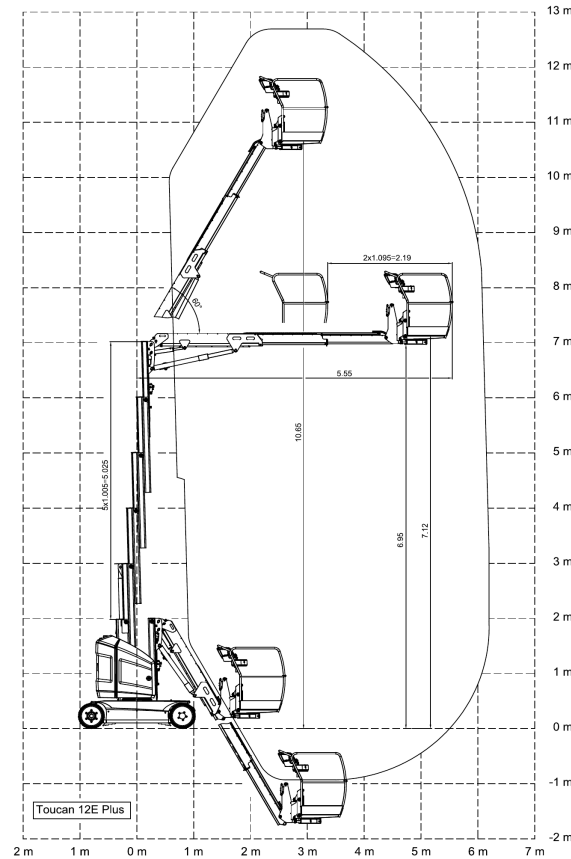

Mit Korbarm, JLG Toucan 12E+

GELENKTELESKOP-LIFTE

Elektro

Arbeitshöhe bis max.	12,65 m
Plattformhöhe bis max.	10,65 m
Seitliche Reichweite	6,05 m
Traglast	200 kg
Plattformgröße	0,70 / 1,05 m
Antrieb	Batterie
Ladegerät	230 V
Länge / Breite / Höhe	3,65 / 1,20 / 1,99 m
Eigengewicht	4900 kg
Transportmöglichkeit	auf LKW oder Tieflader