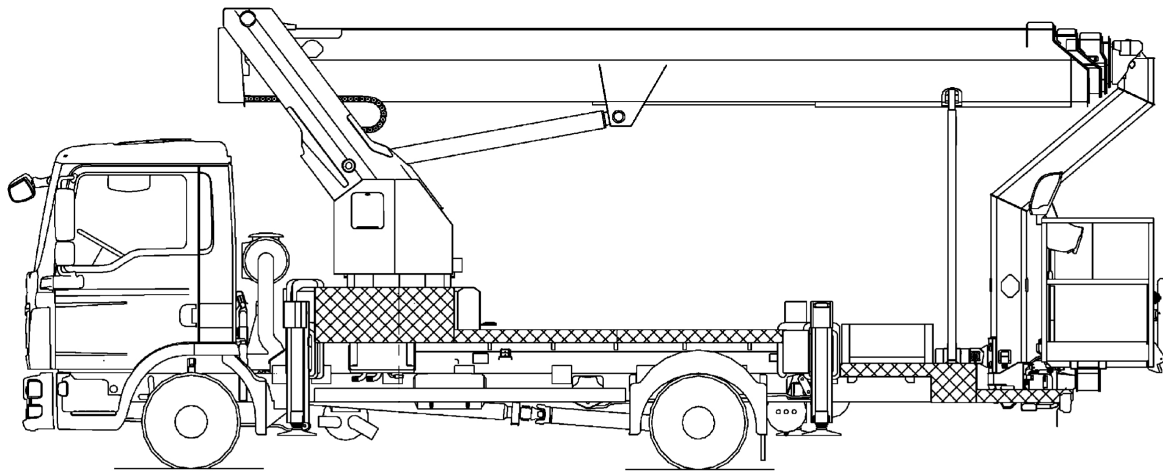

7,5t LKW Arbeitsbühne 33m

Ruthmann T 330

LKW-LIFTE

Diesel

Arbeitshöhe bis max.	33,00 m
Plattformhöhe bis max.	31,00 m
Max. seitliche Reichweite	21,20 m
Traglast	320 kg
Plattformgröße	1,70 / 0,86 m
Länge / Breite / Höhe	8,79 / 2,49 / 3,58 m
Gesamtgewicht	7,49 t
Abstützbreite beidseitig	5,30 m
Abstützbreite einseitig	3,90 m
Abstützbreite schmal	2,49 m
Führerscheinklasse	C1 / 3

Besonderheiten:

- Voll - variable Abstützung, dadurch flexibel im Platzbedarf
- Automatische Aufstellung / Nivellierung
- Abbauautomatik / Home - Funktion
- Motor-Start/-Stop vom Korb / 230 V Zuleitung im Korb
- Korbschwenkeinrichtung 2 x 90°
- Separater Korbarm
- Memory-Positionsspeicher

7,5t LKW Arbeitsbühne 33m
Ruthmann T 330