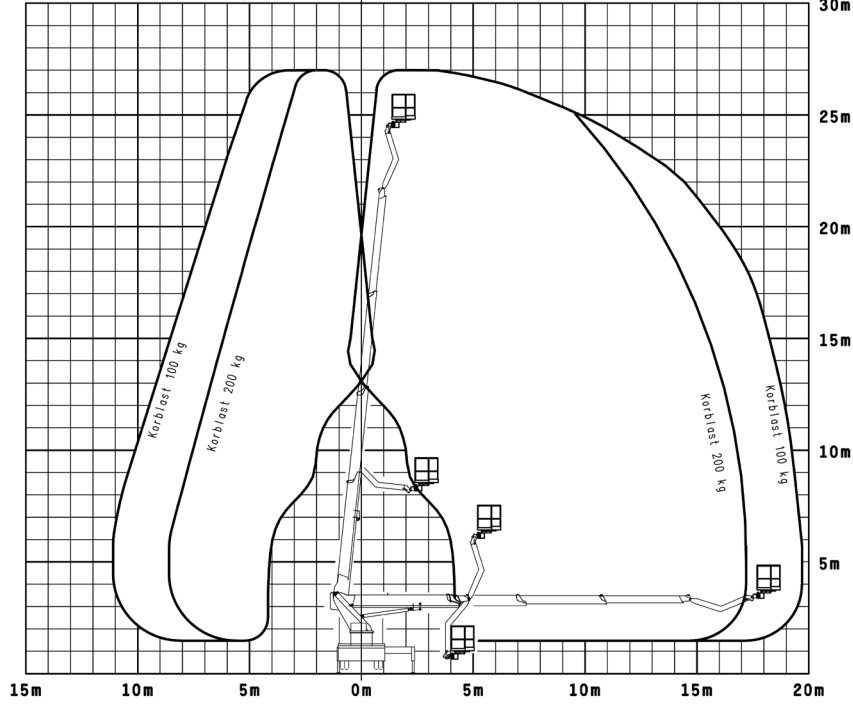

Arbeitsbühnen STABEL GmbH

Hundingstraße 5
90431 Nürnberg
Tel. 0911 / 3 95 75 95
Fax 0911 / 3 00 07 97

24h Service
0171 21 39 184
www.stabel-lift.de
info@stabel-lift.de

7,5t LKW Arbeitsbühne 27m Wumag WT 270

RW270295VH-100-rechteckiger Baumkorb