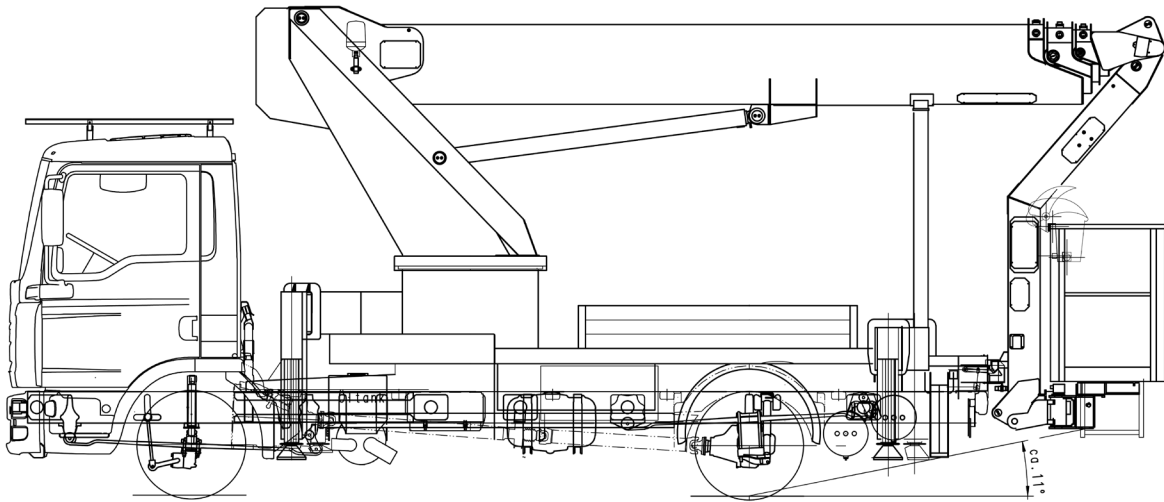

# 7,5t LKW Arbeitsbühne 27m

Wumag WT 270

LKW-LIFTE

Diesel

Arbeitshöhe bis max.	27,00 m
Plattformhöhe bis max.	25,00 m
Max. seitliche Reichweite	20,00 m
Traglast	350 kg
Plattformgröße	1,60 / 0,80 m
Länge / Breite / Höhe	8,17 / 2,49 / 3,43 m
Gesamtgewicht	7,49 t
Abstützbreite beidseitig	4,94 m
Abstützbreite einseitig	3,70 m
Abstützbreite schmal	2,49 m
Führerscheinklasse	C1 / 3

### Besonderheiten:

- Voll - variable Abstützung, dadurch flexibel im Platzbedarf
- Automatische Aufstellung/ Nivellierung
- Abbauautomatik / Home - Funktion
- Motor-Start/-Stop vom Korb / 230 V Zuleitung im Korb
- Korbschwenkeinrichtung 2 x 90°
- Beweglicher Korbarm
- Memory-Positionsspeicher