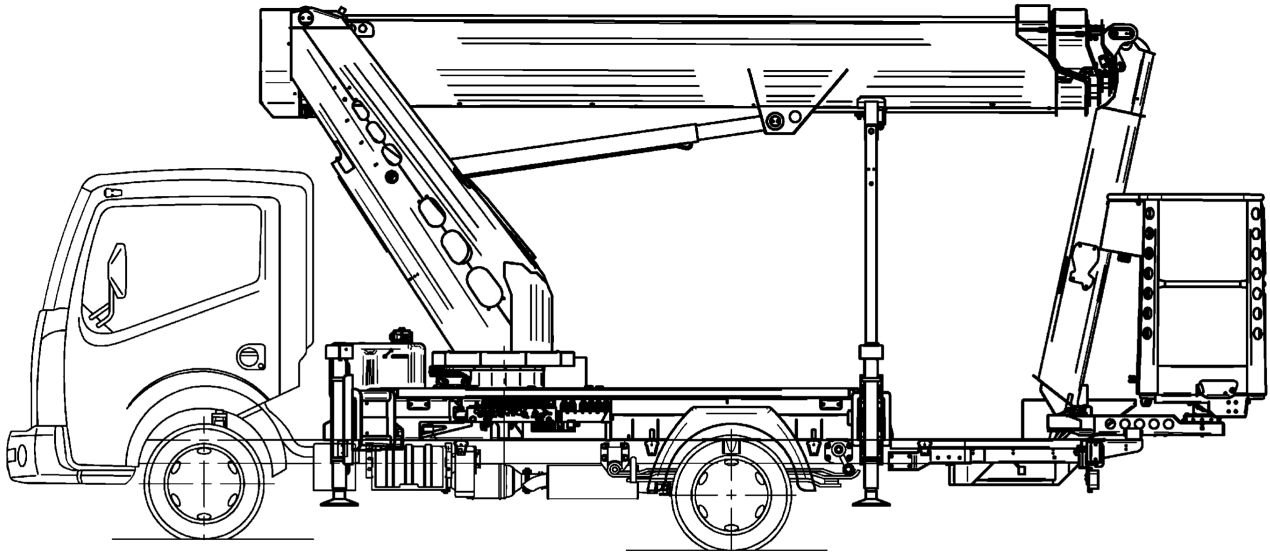

### 3,5t LKW Arbeitsbühne 22m Ruthmann TBR 220

LKW-LIFTE

Diesel

Arbeitshöhe bis max.	22,00 m
Plattformhöhe bis max.	20,00 m
Max. seitliche Reichweite	14,20m (hinten 16,50 m)
Traglast	230 kg
Plattformgröße	1,40 / 0,70 m
Länge / Breite / Höhe	6,92 / 2,30 / 2,99 m
Gesamtgewicht	3,49 t
Abstützbreite beidseitig	3,45 m
Abstützbreite einseitig	2,80 m
Abstützbreite schmal	2,30 m
Führerscheinklasse	B / 3

**Besonderheiten:**

- Variable Abstützung, dadurch flexibel im Platzbedarf
- Automatische Aufstellung/ Nivellierung
- Abbauautomatik / Home - Funktion
- Motor-Start/-Stop vom Korb / 230 V Zuleitung im Korb
- Korbschwenkeinrichtung 2 x 90°
- Memory-Positionsspeicher

## 3,5t LKW Arbeitsbühne 22m Ruthmann TBR 220

LKW-LIFTE