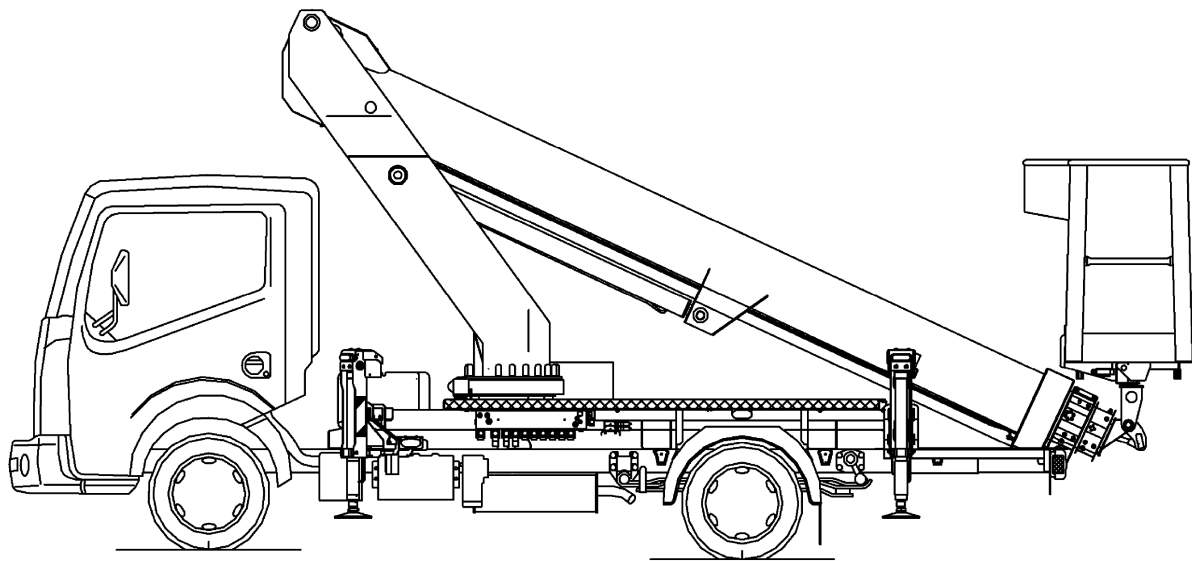

3,5t LKW Arbeitsbühne 22,1m Ruthmann TB 220

LKW-LIFTE

Diesel

Arbeitshöhe bis max.	22,10 m
Plattformhöhe bis max.	20,10 m
Max. seitliche Reichweite	14,00 m
Traglast	200 kg
Plattformgröße	1,40 / 0,70 m
Länge / Breite / Höhe	6,45 / 2,10 / 2,98 m
Gesamtgewicht	3,49 t
Abstützbreite beidseitig	3,45 m
Abstützbreite einseitig	2,80 m
Abstützbreite schmal	2,15 m
Führerscheinklasse	B / 3

Besonderheiten:

- Automatische Aufstellung/ Nivellierung
- Abbauautomatik / Home - Funktion
- Motor-Start/-Stop vom Korb
- 230 V Zuleitung im Korb
- Korbschwenkeinrichtung 2 x 80°
- Memory-Positionsspeicher