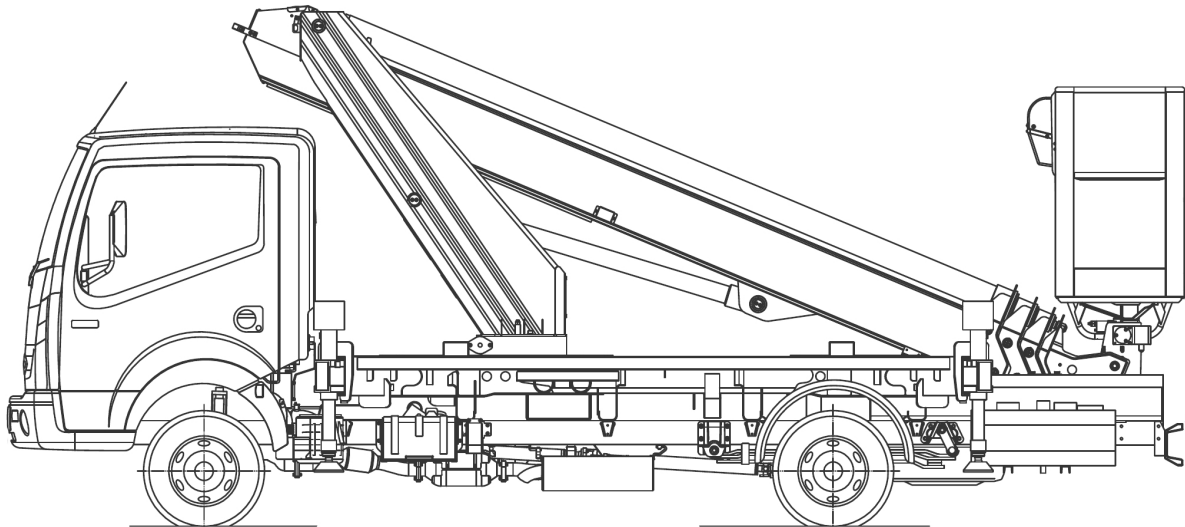

3,5t LKW Arbeitsbühne 20,5m

Multitel MT 204 EX

LKW-LIFTE

Diesel

Arbeitshöhe bis max.	20,50 m
Plattformhöhe bis max.	18,50 m
Max. seitliche Reichweite	14,30 m
Traglast	300 kg
Plattformgrösse	1,40 / 0,70 m
Länge / Breite / Höhe	6,39 / 2,21 / 2,83 m
Gesamtgewicht	3,5 t
Abstützbreite beidseitig	3,34 m
Abstützbreite einseitig	2,69 m
Abstützbreite schmal	2,05 m
Führerscheinklasse	B / 3