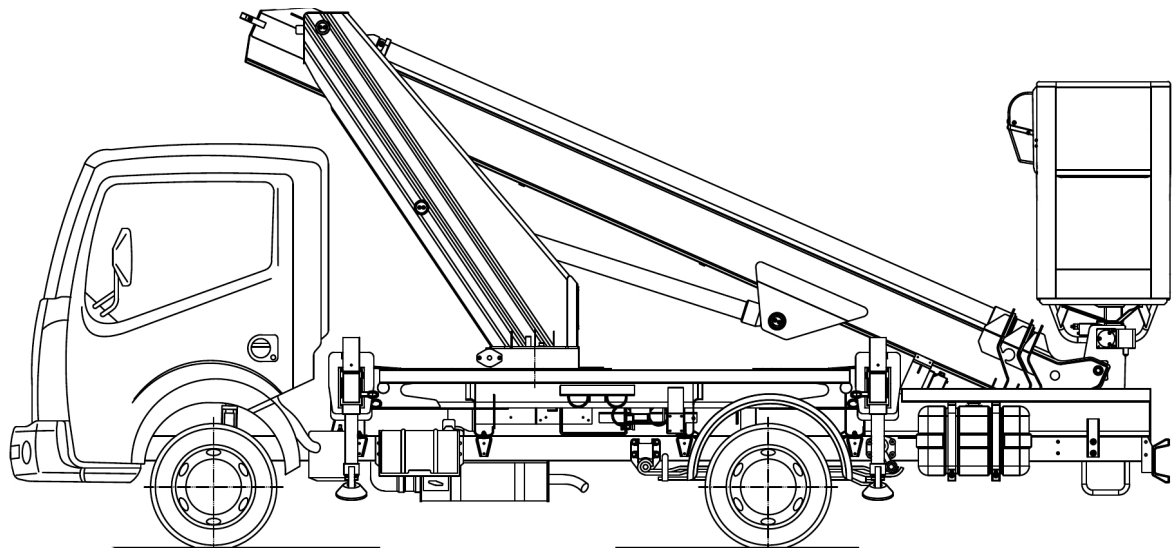

3,5t LKW Arbeitsbühne 16,2m

Multitel MT 162 EX

LKW-LIFTE

Diesel

Arbeitshöhe bis max.	16,20 m
Plattformhöhe bis max.	14,20 m
Max. seitliche Reichweite	11,10 m
Traglast	300 kg
Plattformgröße	1,40 / 0,70 m
Länge / Breite / Höhe	6,06 / 2,21 / 2,82 m
Gesamtgewicht	3,5 t
Abstützbreite beidseitig	3,55 m
Abstützbreite einseitig	2,75 m
Abstützbreite schmal	2,20 m
Führerscheinklasse	B / 3