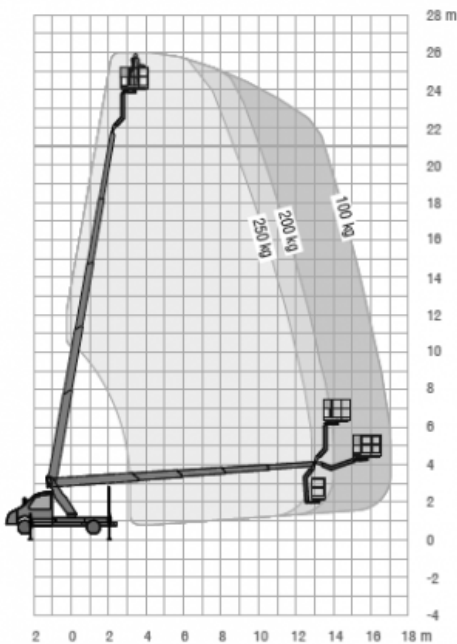

Arbeitsbühnen STABEL GmbH

Hundingstraße 5
90431 Nürnberg
Tel. 0911 / 3 95 75 95
Fax 0911 / 3 00 07 97

24h Service
0171 21 39 184
www.stabel-lift.de
info@stabel-lift.de

STABEL
ARBEITSBÜHNENVERMIETUNG

3,5t LKW Arbeitsbühne 26m

Ruthmann TBR 260

LKW-LIFTE

Diesel

Arbeitshöhe bis max.	26,00 m
Plattformhöhe bis max.	24,00 m
Max. seitliche Reichweite	14,20m (hinten 17,00 m)
Traglast	295 kg
Plattformgröße	1,40 / 0,70 m
Länge / Breite / Höhe	7,78 / 2,28 / 3,08 m
Gesamtgewicht	3,5 t
Abstützbreite beidseitig	3,86 m
Abstützbreite einseitig	3,09 m
Abstützbreite schmal	2,36 m
Führerscheinklasse	B / 3