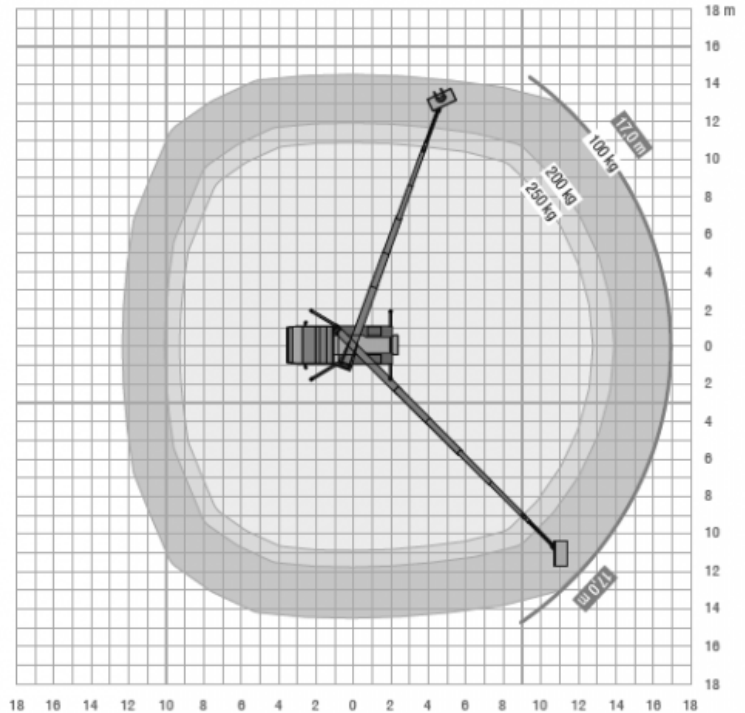

Ruthmann TBR 260

LKW-LIFTE

Diesel

Arbeitshöhe bis max.	26,00 m
Plattformhöhe bis max.	24,00 m
Max. seitliche Reichweite	14,20m (hinten 17,00 m)
Traglast	295 kg
Plattformgröße	1,40 / 0,70 m
Länge / Breite / Höhe	7,78 / 2,28 / 3,08 m
Gesamtgewicht	3,5 t
Abstützbreite beidseitig	3,86 m
Abstützbreite einseitig	3,09 m
Abstützbreite schmal	2,36 m
Führerscheinklasse	B / 3