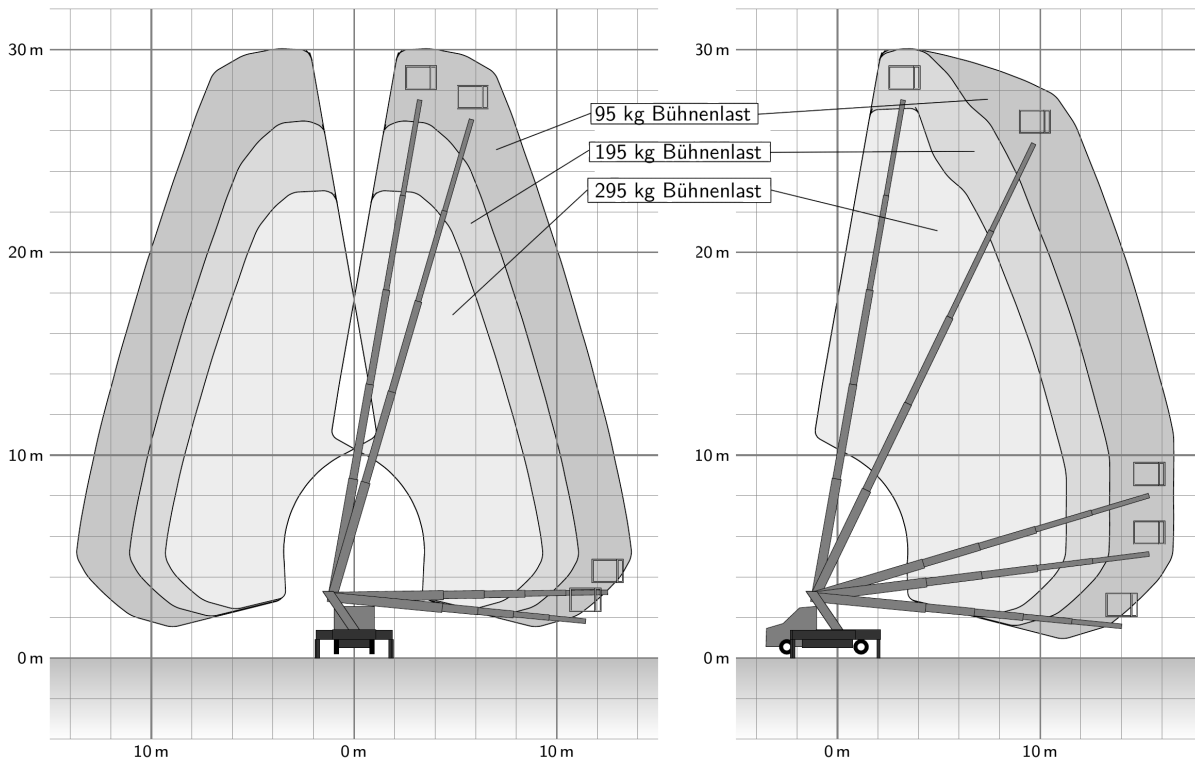

3,5t LKW Arbeitsbühne 30m Ruthmann TB 300

LKW-LIFTE

Diesel

Arbeitshöhe bis max.	29,18 m
Plattformhöhe bis max.	27,18 m
Max. seitliche Reichweite	14,20m (hinten 17,10 m)
Traglast	295 kg
Plattformgröße	1,40 / 0,70 m
Länge / Breite / Höhe	8,10 / 2,28 / 3,11 m
Gesamtgewicht	3,5 t
Abstützbreite beidseitig	3,88 m
Abstützbreite einseitig	3,13 m
Abstützbreite schmal	2,36 m
Führerscheinklasse	B / 3

Besonderheiten:

- Variable Abstützung, dadurch flexibel im Platzbedarf
- Automatische Aufstellung/ Nivellierung
- Abbauautomatik / Home - Funktion
- Motor-Start/-Stop vom Korb / 230 V Zuleitung im Korb
- Korbschwenkeinrichtung 2 x 90°
- Memory-Positionsspeicher