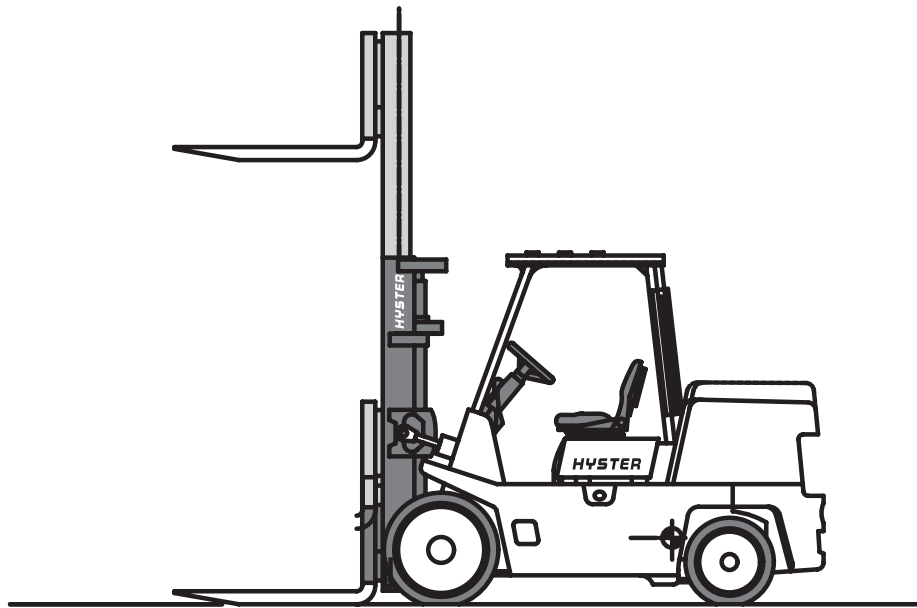

FRONTSTAPLER

Treibgas

Tragkraft	7000 kg
Hubhöhe	565 cm
Gabellänge	240 cm
Freihub	167 cm
Länge ohne Gabel / Breite / Höhe	260 / 170 / 280 cm
Antrieb	Treibgas
Eigengewicht	9700 kg
Lastschwerpunkt	50 cm

Besonderheiten: