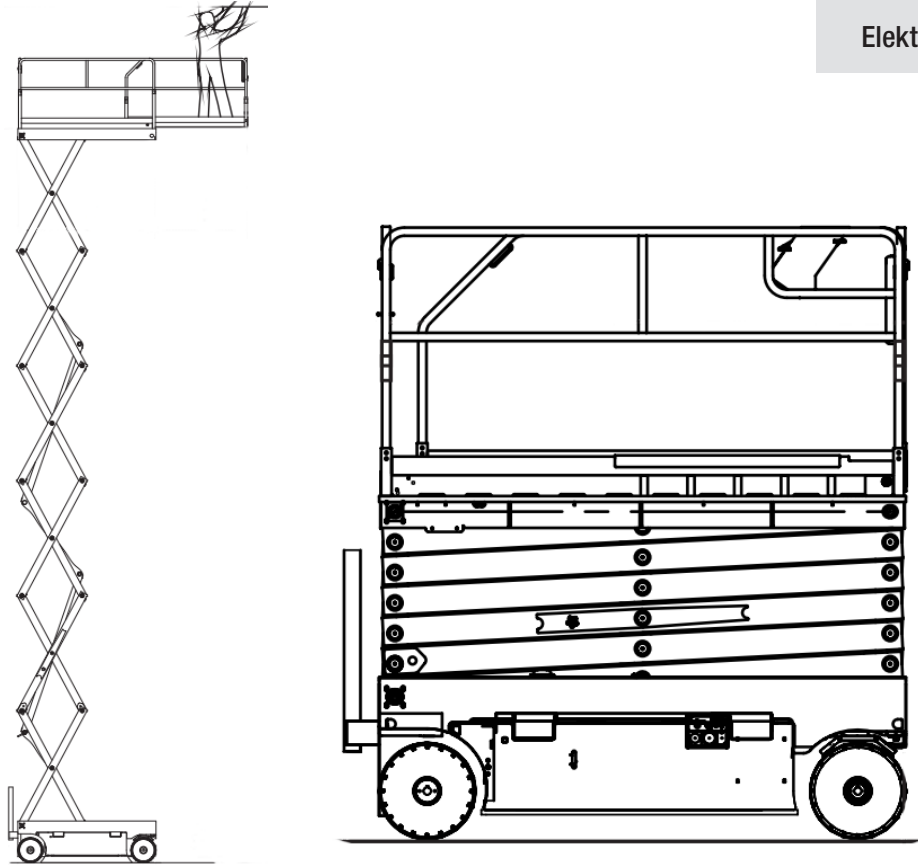

Scherenbühne Elektro 14,0m

Airo X14EN

SCHEREN-LIFTE

Elektro

Arbeitshöhe bis max.	14,00 m
Plattformhöhe bis max.	12,00 m
Traglast	230 kg
Plattformgröße	2,25 / 0,82 m
Erweiterbar auf	3,75 / 0,82 m
Antrieb	Batterie
Ladegerät	230 V
Länge / Breite / Höhe	2,52 / 0,91 / 2,66 m
Eigengewicht	3600 kg
Transportmöglichkeit	auf LKW oder Tieflader

Besonderheiten:

- Weiße Bereifung
- Klappbares Geländer, Höhe heruntergeklappt 2,26m
- Plattformausschub 1,50 m