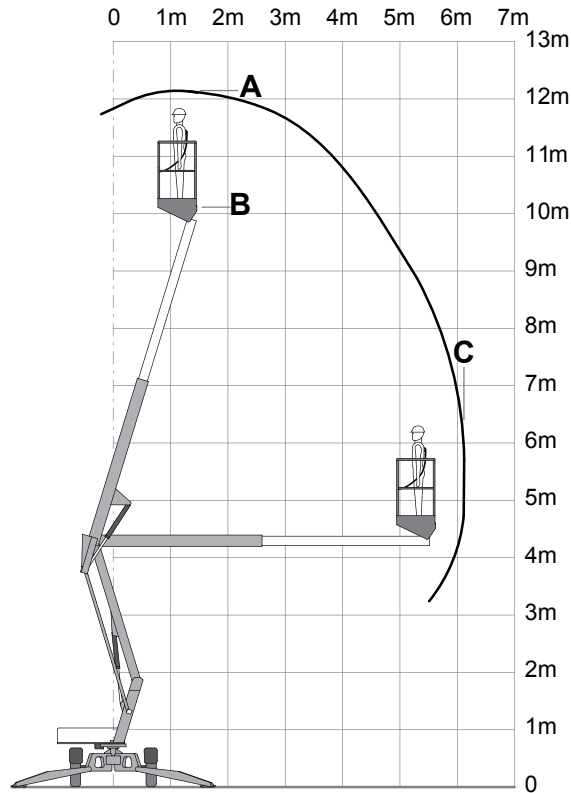

Elektro

| | |
|------------------------|----------------------|
| Arbeitshöhe bis max. | 12,20 m |
| Plattformhöhe bis max. | 10,20 m |
| Seitliche Reichweite | max. 6,10 m |
| Traglast | 200 kg |
| Plattformgröße | 1,10 / 0,65 m |
| Antrieb | Batterie / 230 V |
| Drehbereich | 360 ° |
| Abstützbreite | 3,55 / 3,55 m |
| Länge / Breite / Höhe | 4,54 / 1,53 / 1,90 m |
| Eigengewicht | 1500 kg |
| Transportmöglichkeit | als PKW-Anhänger |

- Besonderheiten:**
- Hydr. Fahrtrieb
 - 230 V Stromanschluß im Korb