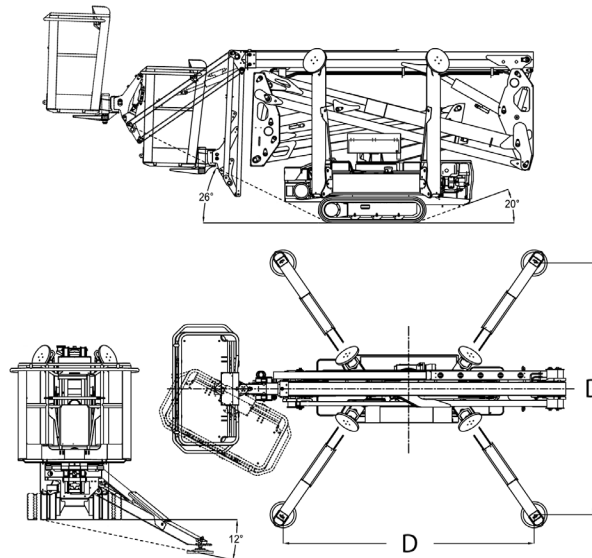

SPEZIAL-LIFTE

Diesel/ Elektro

Arbeitshöhe bis max.	16,96 m
Plattformhöhe bis max.	14,96 m
Seitliche Reichweite max.	7,50 m
Traglast	230 kg
Plattformgröße	1,34 / 0,69 m
Antrieb	Diesel + 230 V
Länge / Breite / Höhe	3,89 / 0,79 / 1,99 m
Gesamtgewicht	2190 kg
Abstützbreite	3,45 / 3,45 m
Transportmöglichkeit	auf LKW oder Tieflader

Besonderheiten:

- Gummikettenfahrwerk (weiße Ketten)
- Besonders kompakt und wendig