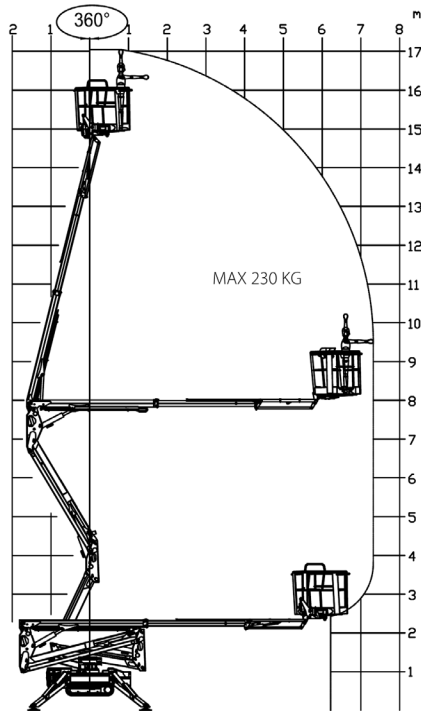

SPEZIAL-LIFTE

Diesel/ Elektro

Arbeitshöhe bis max.	16,96 m
Plattformhöhe bis max.	14,96 m
Seitliche Reichweite max.	7,50 m
Traglast	230 kg
Plattformgröße	1,34 / 0,69 m
Antrieb	Diesel + 230 V
Länge / Breite / Höhe	3,89 / 0,79 / 1,99 m
Gesamtgewicht	2190 kg
Abstützbreite	3,45 / 3,45 m
Transportmöglichkeit	auf LKW oder Tieflader