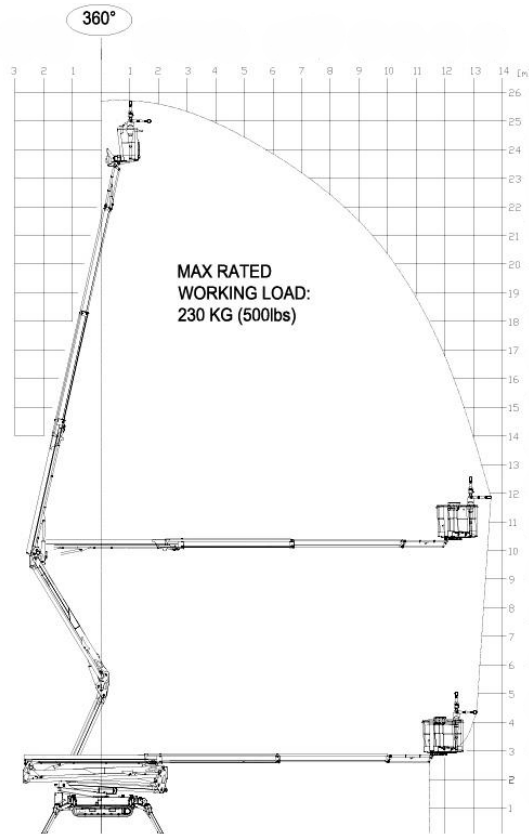

# Raupenbühne 26m leicht

## JLG X26J Plus

SPEZIAL-LIFTE

Diesel/ Elektro

Arbeitshöhe bis max.	25,60 m
Plattformhöhe bis max.	23,60 m
Seitliche Reichweite max.	13,75 m
Traglast	230 kg
Plattformgröße	1,34 / 0,69 m
Abstützbreite	4,80 / 4,80 m
Antrieb	Diesel + 230 V
Länge / Breite / Höhe	6,35m (5,66m ohne Korb) / 0,99m / 1,99 m
Gesamtgewicht	4365 kg
Transportmöglichkeit	auf LKW oder Tieflader