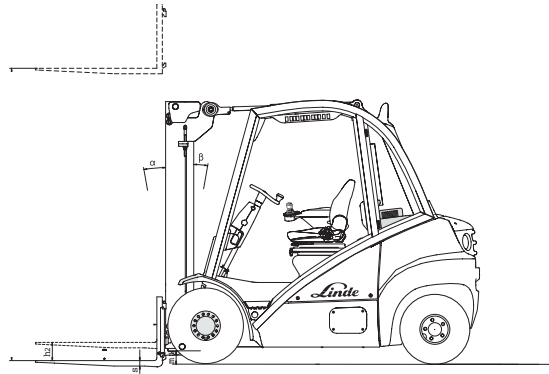

Arbeitsbühnen STABEL GmbH

Hundingstraße 5
 90431 Nürnberg
 Tel. 0911 / 3 95 75 95
 Fax 0911 / 3 00 07 97

24h Service
0171 21 39 184
 www.stabel-lift.de
 info@stabel-lift.de

Gabelstapler Diesel 3,5t / 4,7m

Frontstapler

FRONTSTAPLER

Diesel

H35

Tragkraft	3500 kg
Hubhöhe	470 cm
Gabellänge	180 cm
Freihub	145 cm
Länge ohne Gabel / Breite / Höhe	275 / 127 / 240 cm
Antrieb	Diesel
Eigengewicht	4915 kg
Lastschwerpunkt	60 cm