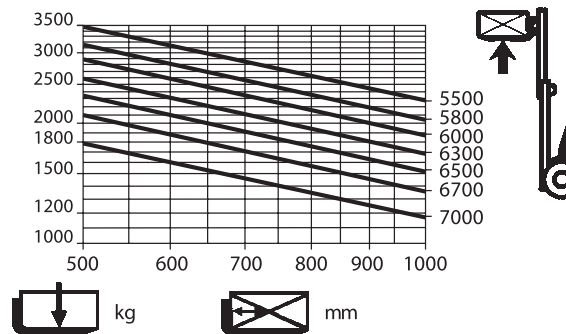

Frontstapler

FRONTSTAPLER

Diesel

H35

Tragkraft	3500 kg
Hubhöhe	470 cm
Gabellänge	180 cm
Freihub	145 cm
Länge ohne Gabel / Breite / Höhe	275 / 127 / 240 cm
Antrieb	Diesel
Eigengewicht	4915 kg
Lastschwerpunkt	60 cm