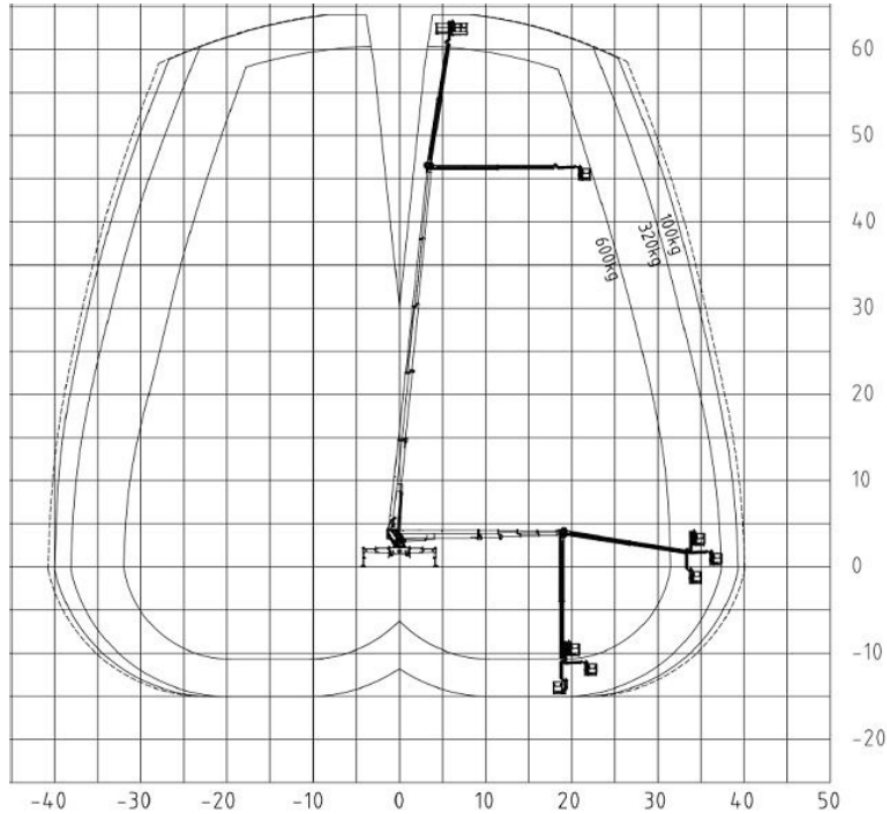

LKW Arbeitsbühne 64m

33t Teleskop mit Rüssel

| | |
|---------------------------|-----------------------|
| Arbeitshöhe bis max. | 64,00 m |
| Plattformhöhe bis max. | 62,00 m |
| Max. seitliche Reichweite | 37,50m (mit 320kg) |
| Traglast | max. 600 kg |
| Plattformgröße | bis 3,82 m / 0,97 m |
| Länge / Breite / Höhe | 12,00 / 2,55 / 4,00 m |
| Gesamtgewicht | 33,0 t |
| Abstützbreite beidseitig | 9,10 m |
| Abstützbreite einseitig | 6,00 m |
| Abstützbreite schmal | 2,80 m |