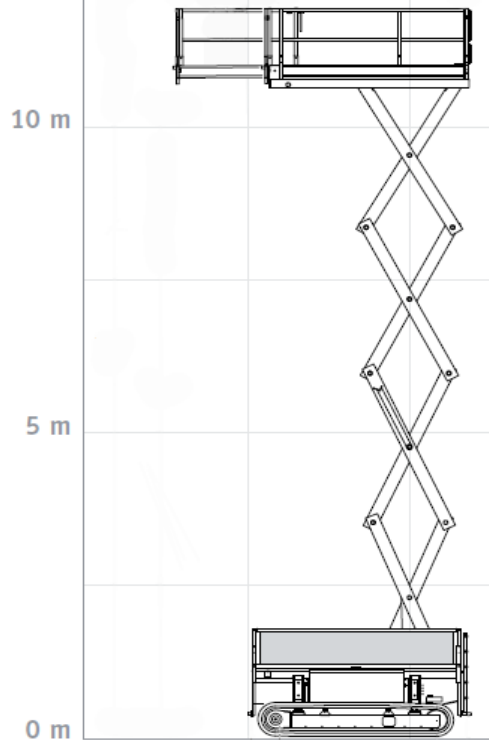

# Raupenbühne 13m schwer

Hollandlift Monostar X-105 DL22-TR

SPEZIAL-LIFTE

Elektro

Arbeitshöhe bis max.	12,80 m
Plattformhöhe bis max.	10,80 m
Traglast	500 kg
Plattformgrösse	3,14 x 1,63 m
Erweiterbar auf	4,52 x 1,63 m
Antrieb	Diesel
Länge / Breite / Höhe	3,75/ 2,16 / 3,20 m
Eigengewicht	7130 kg
Bodenfreiheit	0,31 m
Transportmöglichkeit	auf LKW oder Tieflader

**Besonderheiten:**

- Stahlkettenfahrwerk mit boden-schonenden Gummipads
- Geländer abklappbar auf 2,43m
- Plattformausschub 1,38m, 1,2m über Hinderniss