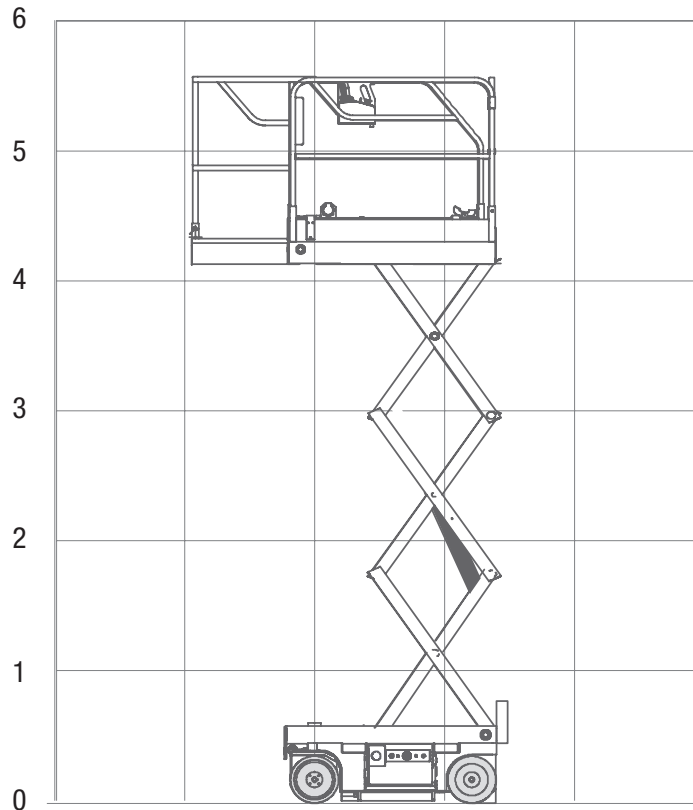

SCHEREN-LIFTE

Elektro

Arbeitshöhe bis max.	6,30 m
Plattformhöhe bis max.	4,30 m
Traglast	230 kg
Plattformgrösse	1,35 / 0,75 m
Erweiterbar auf	1,95 / 0,75 m
Antrieb	Batterie
Ladegerät	230 V
Länge / Breite / Höhe	1,53 / 0,81 / 2,14 m
Eigengewicht	992 kg
Transportmöglichkeit	auf LKW oder Tieflader

Besonderheiten:

- Weiße Bereifung
- Klappbares Geländer, Höhe heruntergeklappt 1,89 m
- Plattformausschub 0,60 m