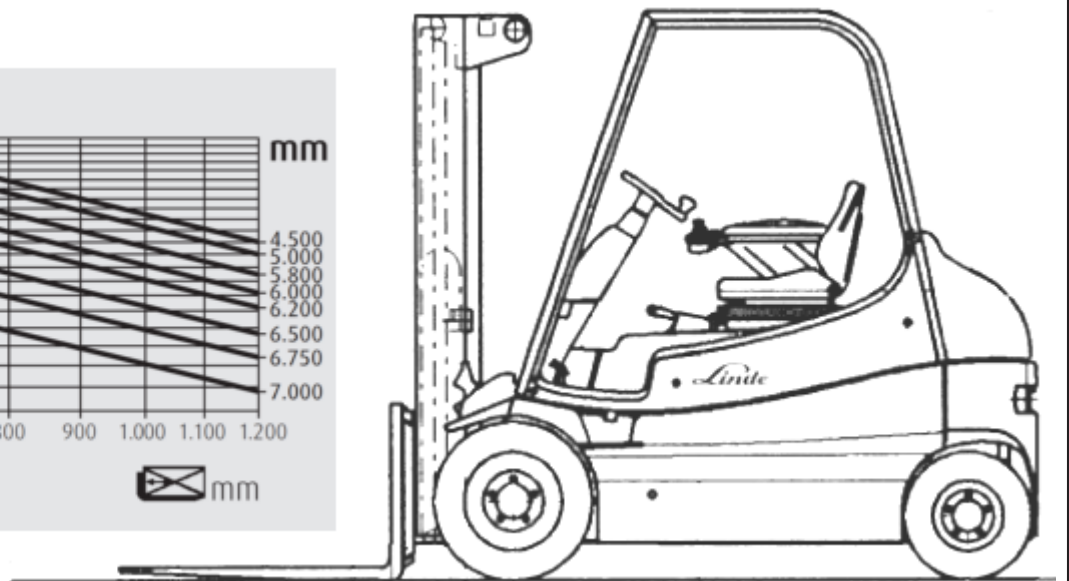

Gabelstapler Elektro 3,0t / 6,5m

Linde E30/600 PS-03

FRONTSTAPLER

Elektro

Tragkraft	3000 kg
Hubhöhe	650 cm
Gabellänge	160 cm
Freihub	164 cm
Länge ohne Gabel / Breite / Höhe	257 / 121 / 227 cm
Antrieb	Batterie
Eigengewicht	5471kg
Lastschwerpunkt	60 cm

- Besonderheiten:**
- Seitenschieber
 - weiße Reifen
 - Ladegerät 400V / 32A
 - Quattromast