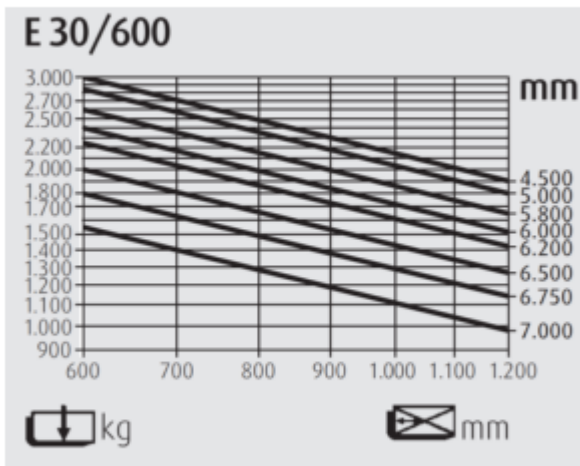

Gabelstapler Elektro 3,0t / 6,5m

Linde E30/600 PS-03

FRONTSTAPLER

Elektro

Tragkraft	3000 kg
Hubhöhe	650 cm
Gabellänge	160 cm
Freihub	164 cm
Länge ohne Gabel / Breite / Höhe	257 / 121 / 227 cm
Antrieb	Batterie
Eigengewicht	5471kg
Lastschwerpunkt	60 cm