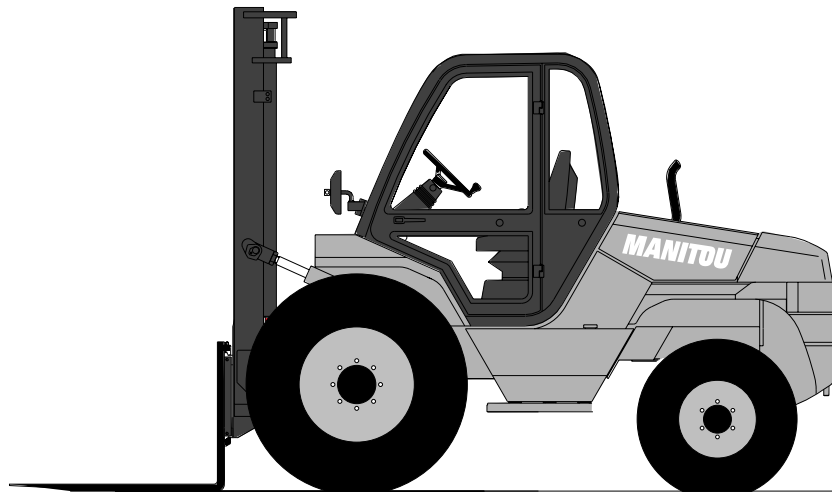

info@stabel-lift.de

STABEL
ARBEITSBÜHNENVERMIETUNG

Allrad-Stapler Diesel 3,0t / 5,5m

Manitou M 30-4

FRONTSTAPLER

Diesel

Tragkraft	3000 kg
Hubhöhe	550 cm
Gabellänge	120 cm
Freihub	kein Freihub / Freisichtmast
Länge ohne Gabel / Breite / Höhe	354 / 196 / 296 cm
Antrieb	Diesel
Eigengewicht	6175 kg
Lastschwerpunkt	50 cm

Besonderheiten:

- Rasenbereifen
- Seitenschieber
- Beheizte Vollkabine
- Allradantrieb