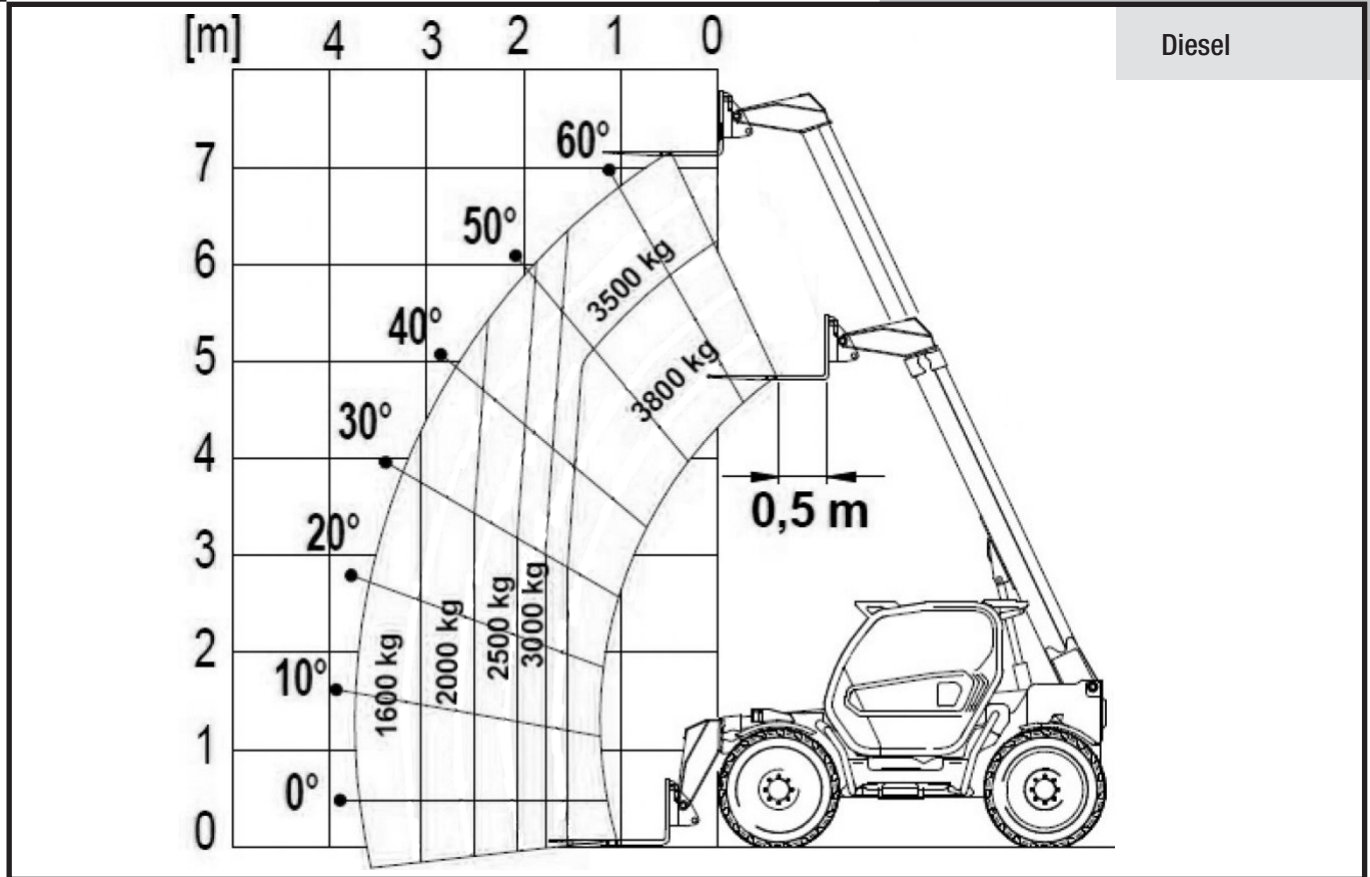

# Teleskopstapler starr 7m / 3,8t

Merlo TF 38.7

TELESKOPSTAPLER

Diesel

Hubhöhe bis max.	7,10 cm
Tragkraft bis max.	3800 kg
Reichweite bis max.	360 cm
Abstützbreite	ohne Stützen
Antrieb	Diesel
Länge ohne Gabel/ Breite/ Höhe	448 / 2,25 / 253 cm
Eigengewicht	7500 kg
Transportmöglichkeit	auf LKW oder Tieflader
Wenderadius (Außenkante Räder)	399 m
Fahrgeschwindigkeit	20 km/h