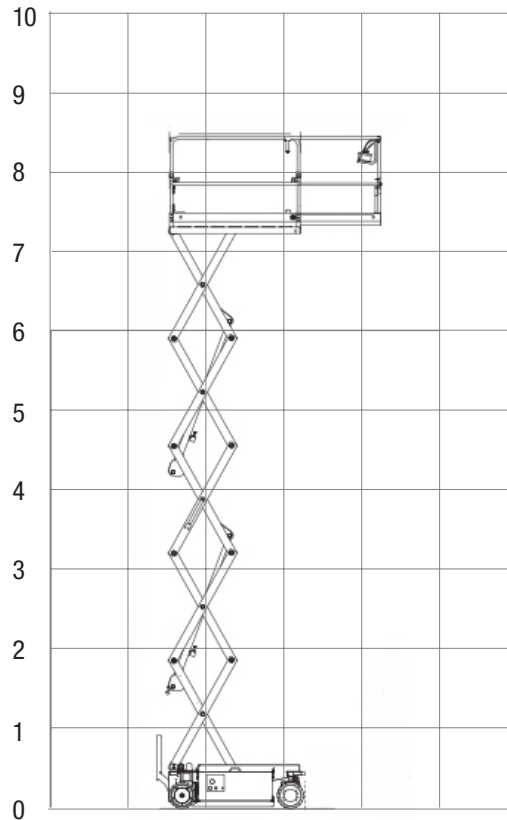

# Scherenbühne Elektro 9,2m

## Scherenarbeitsbühne Elektroantrieb

Elektro

Arbeitshöhe bis max.	9,20 m
Plattformhöhe bis max.	7,20 m
Traglast	200 kg
Plattformgrösse	1,63 / 0,75 m
Erweiterbar auf	2,63 / 0,75 m
Antrieb	Batterie
Ladegerät	230 V
Länge / Breite / Höhe	1,85 / 0,80 / 2,20 m
Eigengewicht	1700 kg
Transportmöglichkeit	auf LKW oder Tieflader

**Besonderheiten:**

- Weiße Bereifung
- Klappbares Geländer, Höhe heruntergeklappt 1,80 m
- Plattformausschub 1,00 m