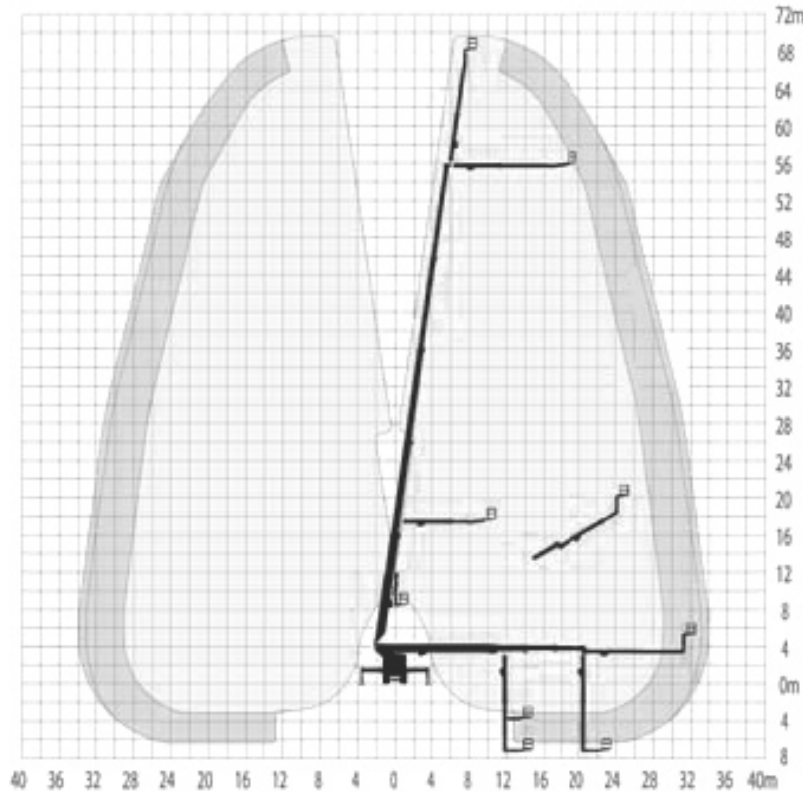

LKW-LIFTE

Arbeitshöhe bis max.	70,00 m
Plattformhöhe bis max.	68,00 m
Max. seitliche Reichweite	34,00 m
Traglast	max. 360 kg
Plattformgrösse	2,30 bis 3,70 / 0,90 m
Länge / Breite / Höhe	14,00 / 2,53 / 4,00 m
Gesamtgewicht	33 t
Abstützbreite beidseitig	7,60 m
Abstützbreite einseitig	5,20 m
Abstützbreite schmal	2,60 m