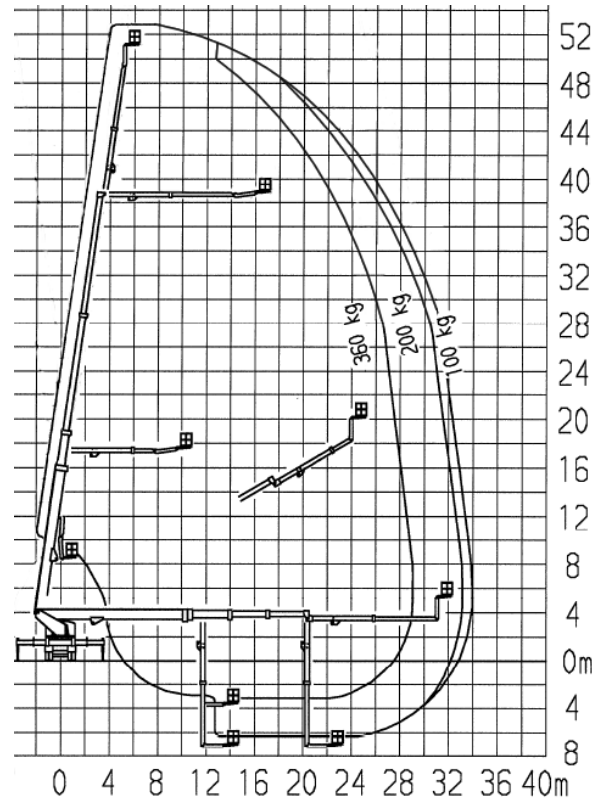

LKW Arbeitsbühne 53m

35,5t Teleskop mit Rüssel

LKW-LIFTE

Arbeitshöhe bis max.	53,00 m
Plattformhöhe bis max.	51,00 m
Max. seitliche Reichweite	34,00 m
Traglast	max. 360 kg
Plattformgröße	2,30 bis 3,70 / 0,90 m
Länge / Breite / Höhe	14,00 / 2,53 / 4,00 m
Gesamtgewicht	35,5 t
Abstützbreite beidseitig	7,60 m
Abstützbreite einseitig	5,20 m
Abstützbreite schmal	2,60 m