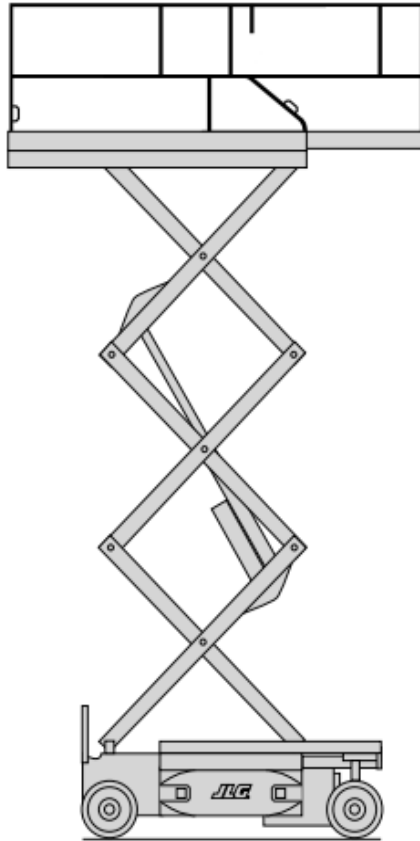

Elektro

Arbeitshöhe bis max.	7,80 m
Plattformhöhe bis max.	5,80 m
Traglast	230 kg
Plattformgrösse	1,67 / 0,74 m
Erweiterbar auf	2,51 / 0,74 m
Antrieb	Batterie
Ladegerät	230 V
Länge / Breite / Höhe	1,75 / 0,83 / 2,10 m
Eigengewicht	1535 kg
Transportmöglichkeit	auf LKW oder Tieflader

Besonderheiten:

- Weiße Bereifung
- Klappbares Geländer:
 Aufgebaut 2,10 m,
 Höhe heruntergeklappt 1,67 m
- Plattformausschub 0,84 m