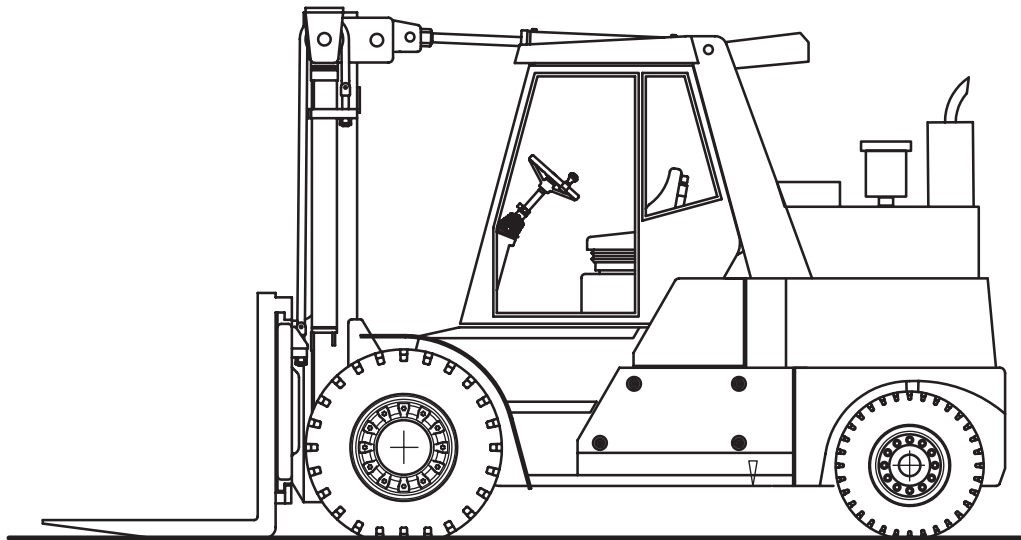

Arbeitsbühnen STABEL GmbH

Hundingstraße 5
90431 Nürnberg
Tel. 0911 / 3 95 75 95
Fax 0911 / 3 00 07 97

24h Service
0171 21 39 184
www.stabel-lift.de
info@stabel-lift.de

STABEL
ARBEITSBÜHNENVERMIETUNG

Gabelstapler Gas 18t / 3,3m Mora M180CS

FRONTSTAPLER

Diesel

Tragkraft	18000 kg
Hubhöhe	330 cm
Gabellänge	180 cm + Verlängerung auf 280 cm
Freihub	kein Freihub
Länge ohne Gabel / Breite / Höhe	480 / 195 / 322 cm
Antrieb	Gas
Eigengewicht	24000 kg
Lastschwerpunkt	80 cm