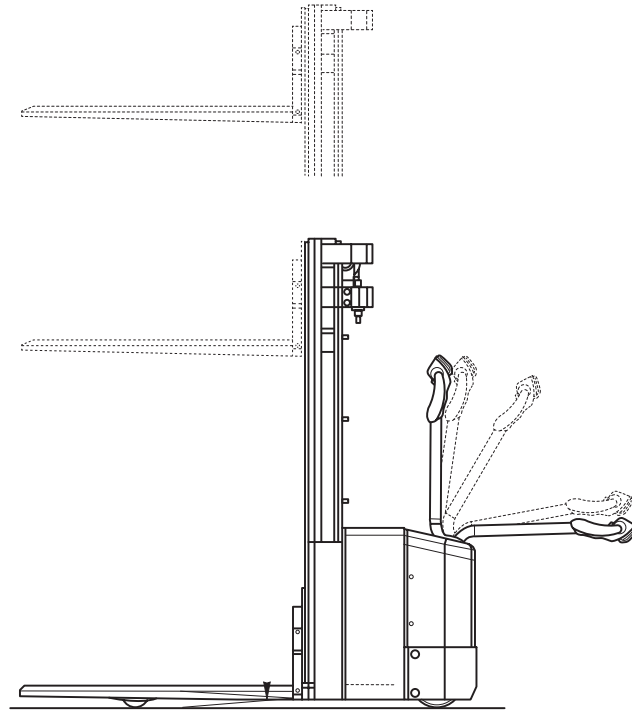

FRONTSTAPLER

Elektro

Tragkraft	1400 kg
Hubhöhe	531 cm
Gabellänge	115 cm
Freihub	184 cm
Länge / Breite / Höhe	197 / 80 / 228 cm
Antrieb	Batterie
Eigengewicht	1342 kg
Lastschwerpunkt	60 cm

Besonderheiten:	<ul style="list-style-type: none">• Initialhub• Ladegerät 230 Volt
------------------------	---