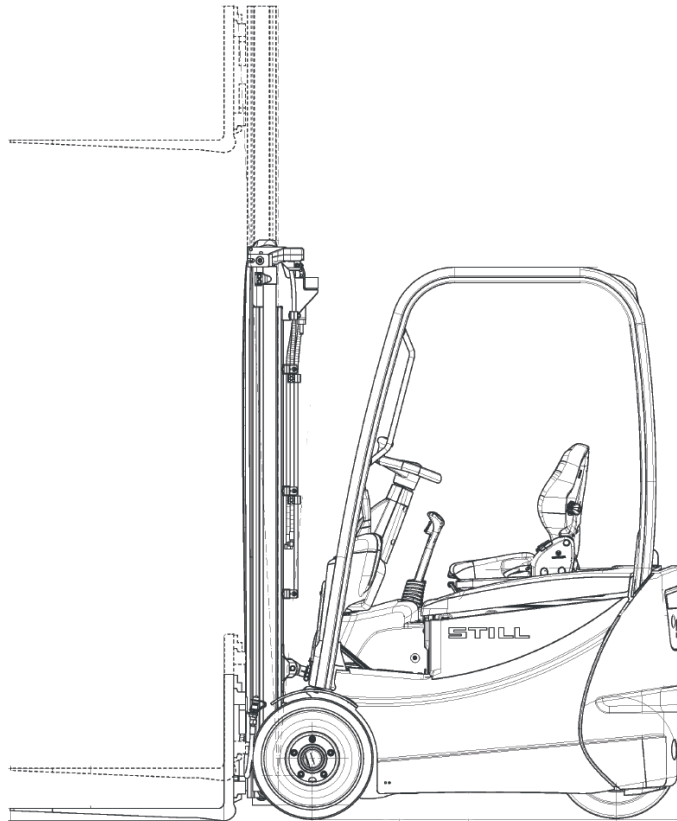

FRONTSTAPLER

Elektro

Tragkraft	1500 kg
Hubhöhe	485 cm
Gabellänge	120 cm
Freihub	118 cm
Länge ohne Gabel / Breite / Höhe	208 / 114 / 216 cm
Antrieb	Batterie
Eigengewicht	3121 kg
Lastschwerpunkt	50 cm

Besonderheiten:

- Seitenschieber
- Dreirad
- weiße Reifen
- Ladegerät 230 Volt