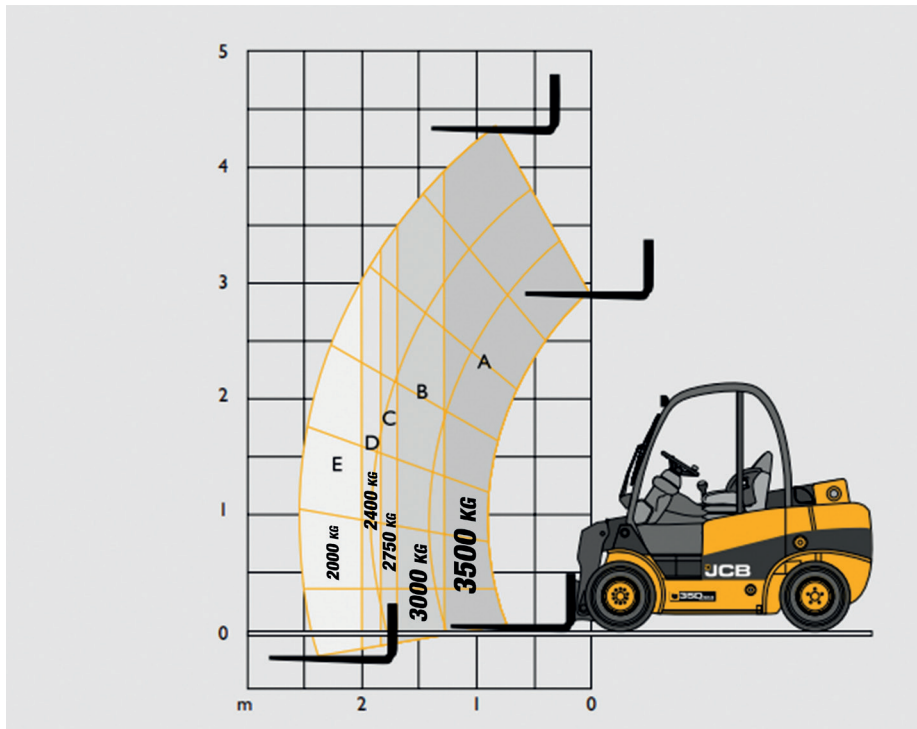

# Teleskopstapler starr 4m / 3,5t

## TLT 35 4x4

TELESKOPSTAPLER

Diesel

Hubhöhe bis max.	430 cm
Tragkraft bis max.	3500 kg
Reichweite bis max.	250 cm
Abstützbreite	ohne Stützen
Antrieb	Diesel
Länge ohne Gabel/Breite/Höhe	310 / 142 / 226 cm
Eigengewicht	5500 kg
Transportmöglichkeit	auf LKW oder Tieflader
Wenderadius (Außenkante Räder)	244 cm
Fahrtgeschwindigkeit	20 km/h