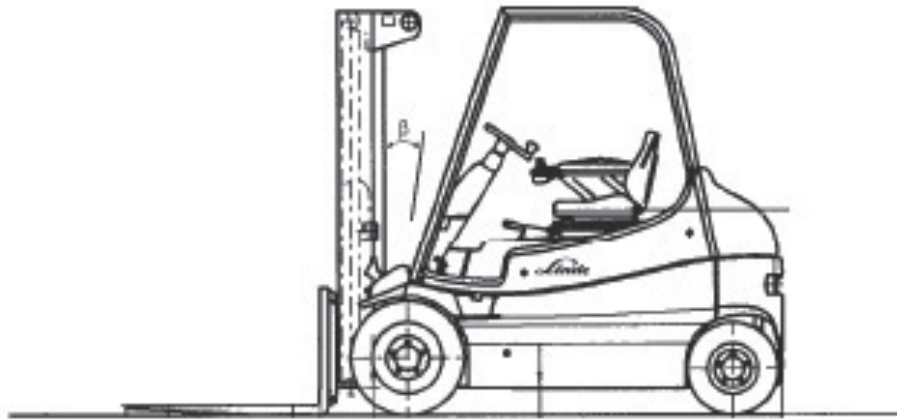

# Gabelstapler Elektro 3,0t / 6,8m

Frontstapler

FRONTSTAPLER

Elektro

Tragkraft	3000 kg
Hubhöhe	6,80 m
Gabellänge	1,60 m
Freihub	1,65 m
Länge ohne Gabel/Breite/ Höhe	2,60 / 1,17 / 2,36 m
Antrieb	Batterie
Eigengewicht	5300 kg
Lastschwerpunkt	0,60 m
Anbaugeräte	Kranhaken 3000 kg, Gabelverlängerung 2,40 m