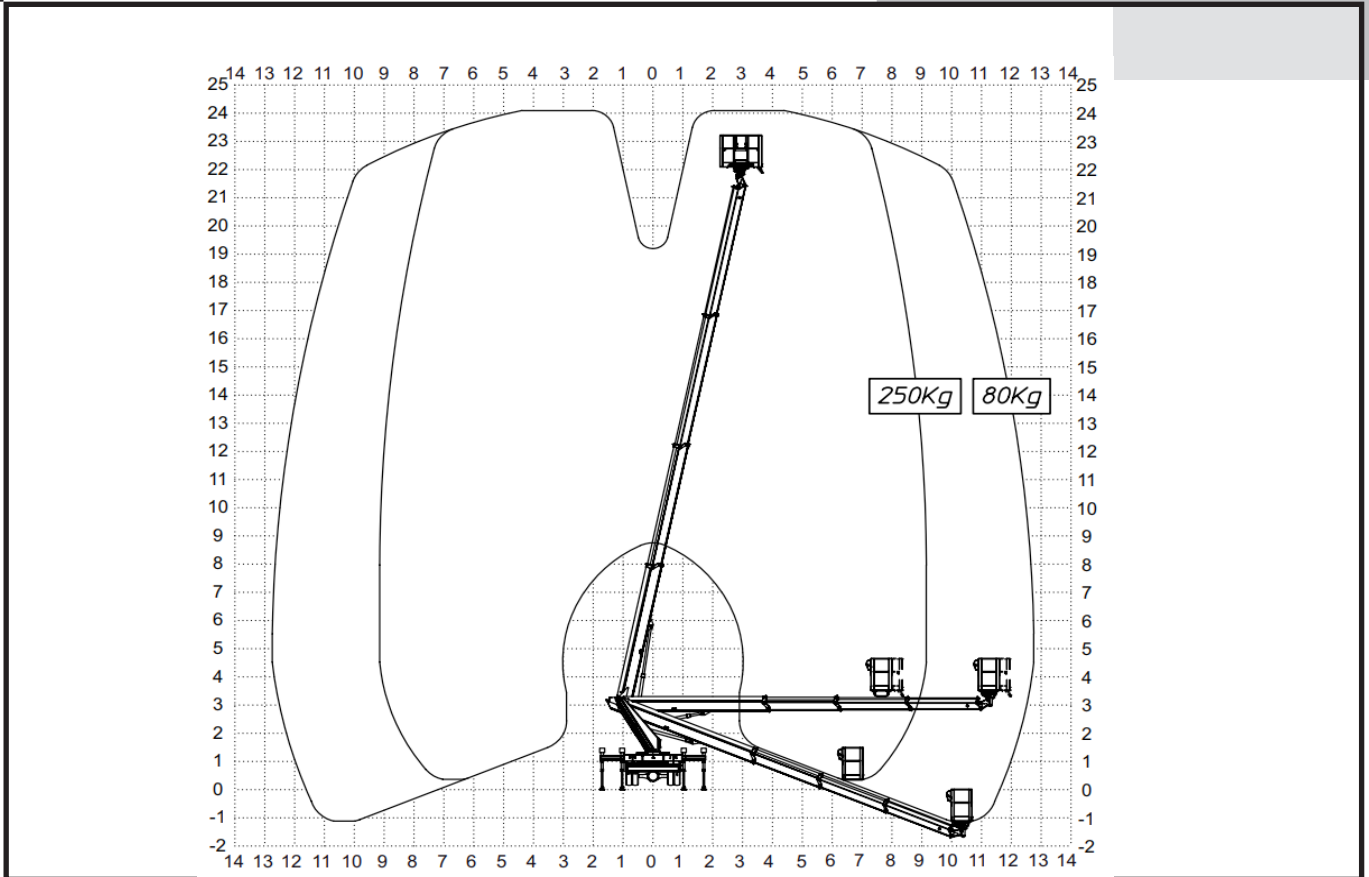

Arbeitshöhe bis max.	24,00 m
Plattformhöhe bis max.	22,00 m
Max. seitliche Reichweite	15,90m (mit 80kg)
Traglast	250 kg
Plattformgrösse	1,40 / 0,70 m
Länge / Breite / Höhe	7,95 / 2,23 / 2,98m
Gesamtgewicht	3,5 t
Abstützbreite beidseitig	3,50 m
Abstützbreite einseitig	2,87 m
Abstützbreite schmal	2,23 m
Führerscheinklasse	B / 3