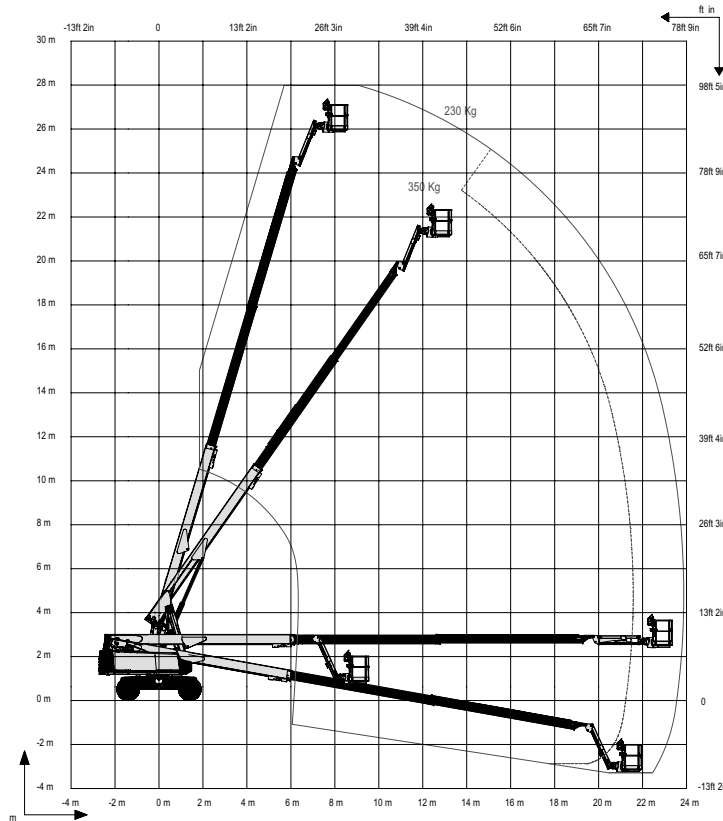

TELESKOP-LIFTE

Diesel

Arbeitshöhe bis max.	27,90 m
Plattformhöhe bis max.	25,90 m
Seitliche Reichweite	23,85 m
Traglast	230 kg / 350 kg
Plattformgröße	2,44 / 0,91 m
Antrieb	Diesel
Länge / Breite / Höhe	9,80 / 2,48 / 2,98 m
Eigengewicht	18100 kg
Transportmöglichkeit	auf LKW oder Tieflader