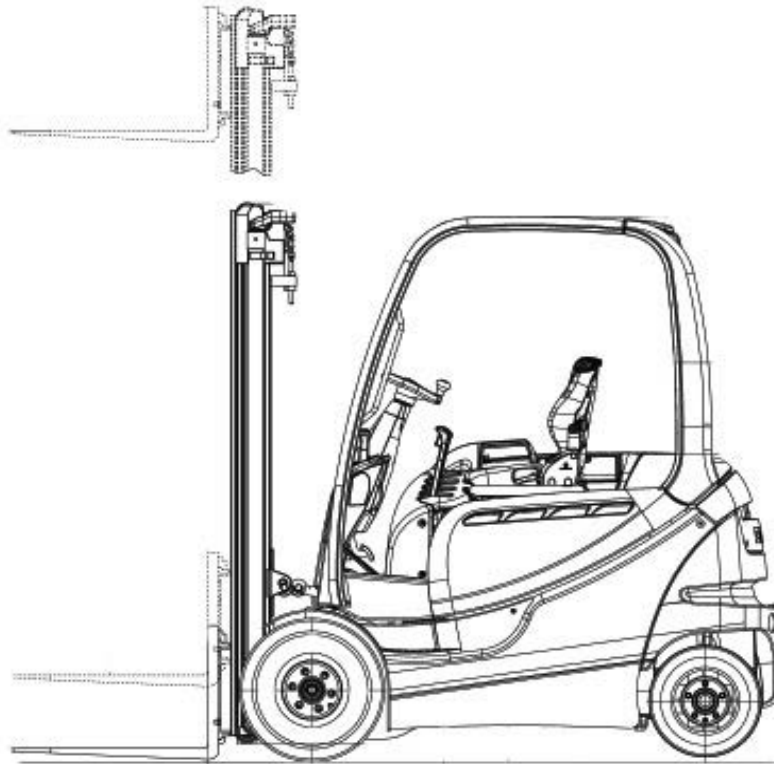

info@stabel-lift.de

STABEL
ARBEITSBÜHNENVERMIETUNG

Gabelstapler Elektro 3,0t-6,7m

FRONTSTAPLER

Elektro

Tragkraft	3000 kg
Hubhöhe	670 cm
Gabellänge	160 cm
Freihub	229 cm
Länge ohne Gabel / Breite / Höhe	243 / 130 / 294 cm
Antrieb	Batterie
Eigengewicht	5320 kg
Lastschwerpunkt	50 cm

Besonderheiten:

- Weiße Reifen
- Seitenschieber
- Ladegerät 400 Volt- 32A