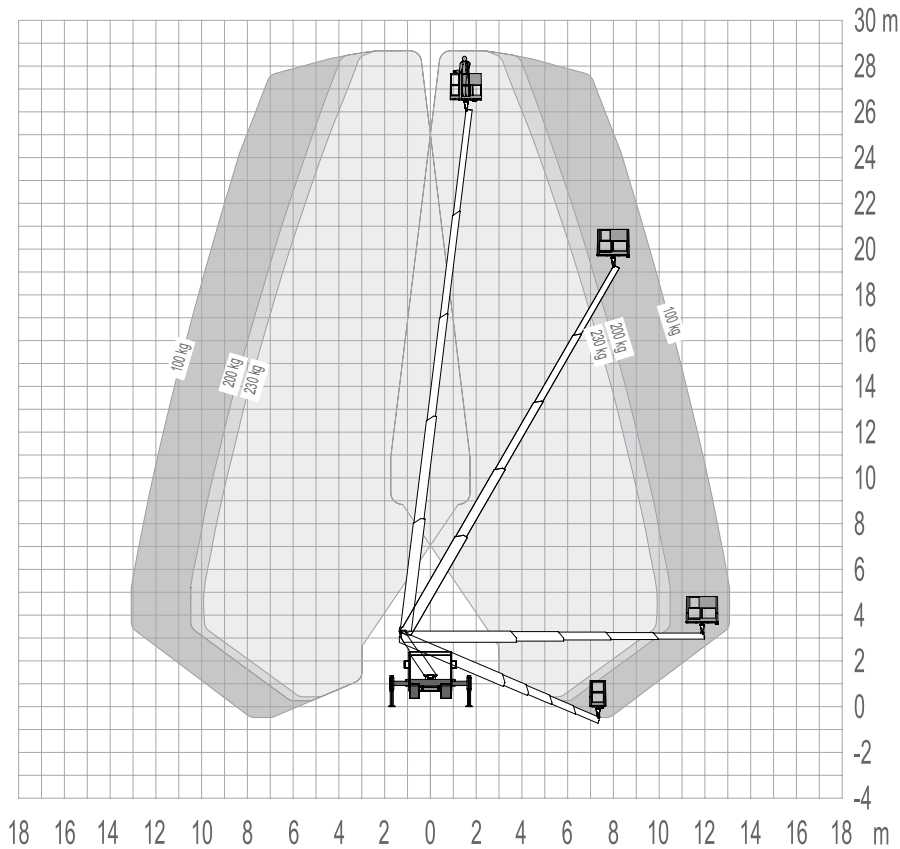

3,5t Teleskop

LKW-LIFTE 

Arbeitshöhe bis max.	28,60 m
Plattformhöhe bis max.	26,60 m
Max. seitliche Reichweite	16,20 m
Traglast	230 kg
Plattformgröße	1,40 / 0,70 m
Länge / Breite / Höhe	7,73 / 2,20 / 3,03 m
Gesamtgewicht	3,5 t
Abstützbreite beidseitig	3,66 m
Abstützbreite einseitig	2,93 m
Abstützbreite schmal	2,20 m
Führerscheinklasse	B / 3