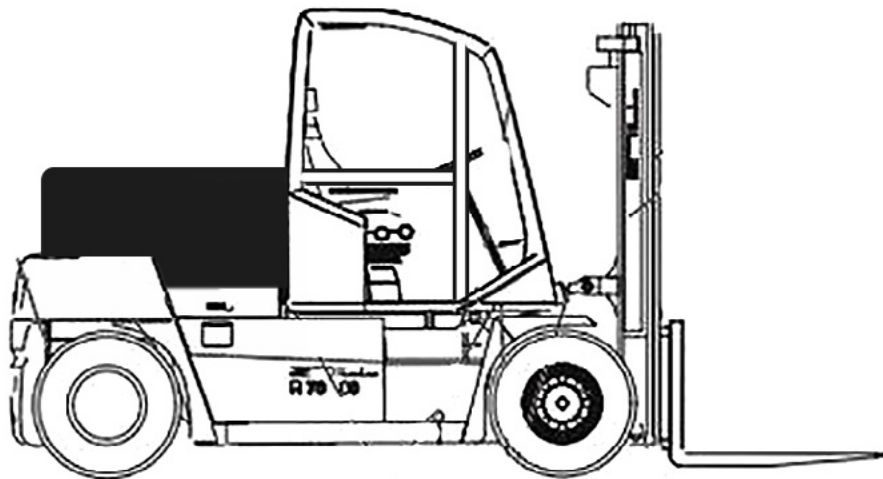

info@stabel-lift.de

STABEL
ARBEITSBÜHNENVERMIETUNG

Gabelstapler Elektro 7,0t-4,30m

FRONTSTAPLER

Elektro

Tragkraft	7000 kg
Hubhöhe	430 cm
Gabellänge	250 cm
Freihub	0 cm
Länge ohne Gabel / Breite / Höhe	390 / 189 / 297 cm
Antrieb	Batterie
Eigengewicht	9890 kg
Lastschwerpunkt	60 cm

Besonderheiten:

- Seitenschieber
- Zinkenversteller
- weiße Reifen
- Ladegerät 400 Volt / 32 A