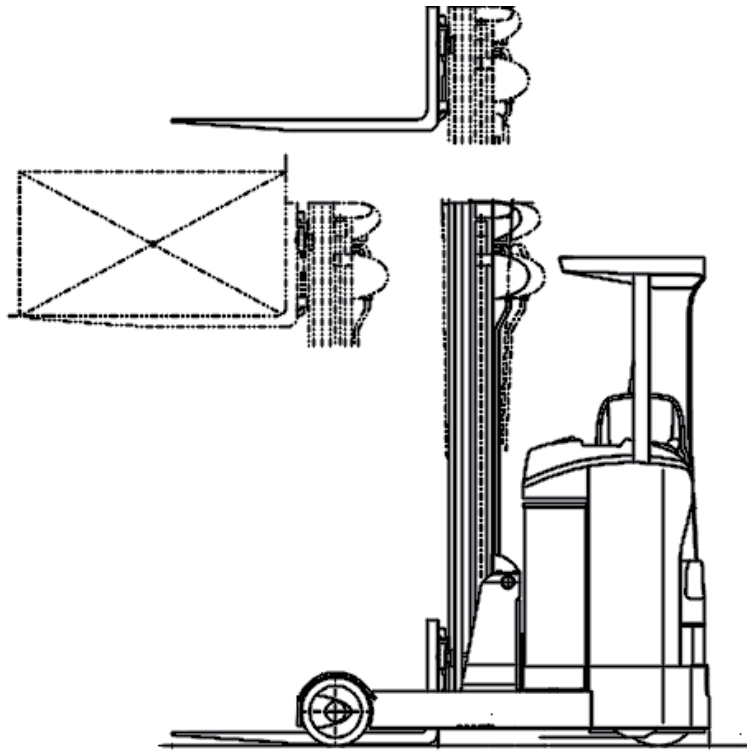

info@stabel-lift.de

STABEL
ARBEITSBÜHNENVERMIETUNG

Schubmaststapler 1,4t-8,0m

Elektroantrieb

FRONTSTAPLER

Elektro

Tragkraft	1400 kg
Hubhöhe	800 cm
Gabellänge	115 cm
Freihub	268 cm
Länge / Breite / Höhe	175 / 125 / 320 cm
Antrieb	Batterie
Eigengewicht	3743 kg
Lastschwerpunkt	60 cm