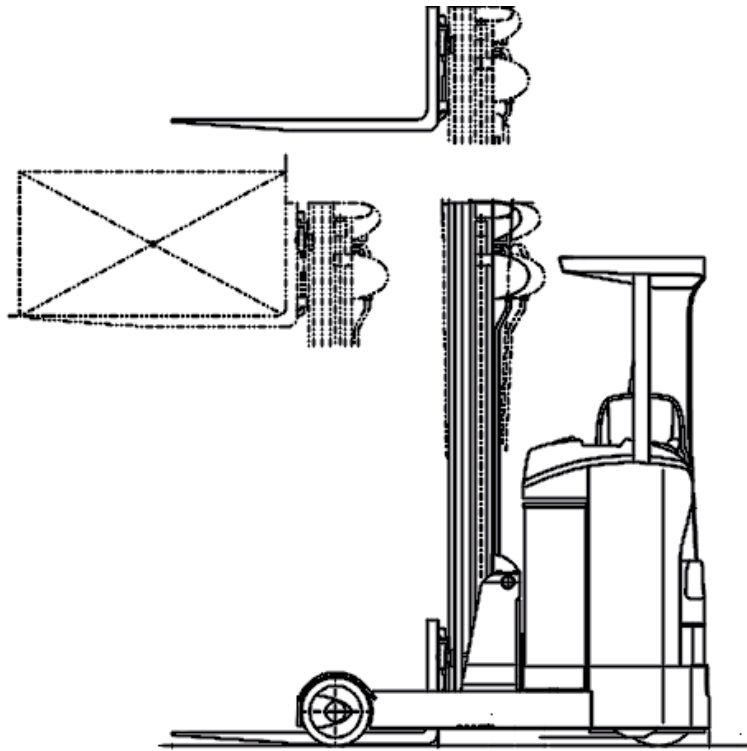

info@stabel-lift.de

**STABEL**  
ARBEITSBÜHNENVERMIETUNG

# Schubmaststapler 2,0t-7,8m

Elektroantrieb

FRONTSTAPLER

Elektro

Tragkraft	2000 kg
Hubhöhe	780 cm
Gabellänge	115 cm
Freihub	261 cm
Länge / Breite / Höhe	190 / 127 / 320 cm
Antrieb	Batterie
Eigengewicht	3743 kg
Lastschwerpunkt	60 cm