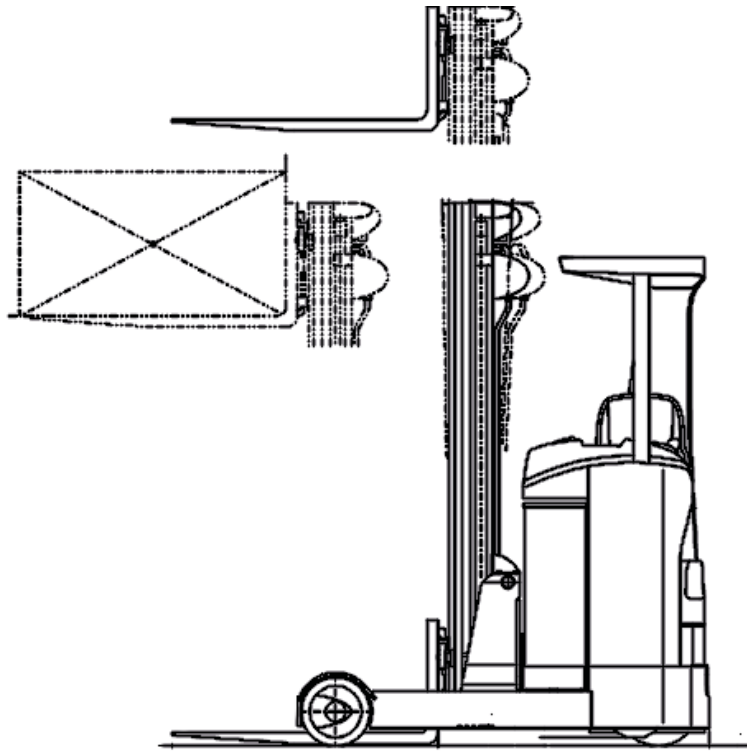

Fax 09132 / 73 88 15

24h Service

0171 21 39 184

www.stabel-lift.de

info@stabel-lift.de

STABEL
 ARBEITSBÜHNENVERMIETUNG

SM-14/75-E

Schubmaststapler

FRONTSTAPLER

Elektro

Tragkraft	1400 kg
Hubhöhe	750 cm
Gabellänge	115 cm
Freihub	188 cm
Länge / Breite / Höhe	178 / 129 / 304 cm
Antrieb	Batterie
Eigengewicht	3650 kg
Lastschwerpunkt	60 cm

Besonderheiten: