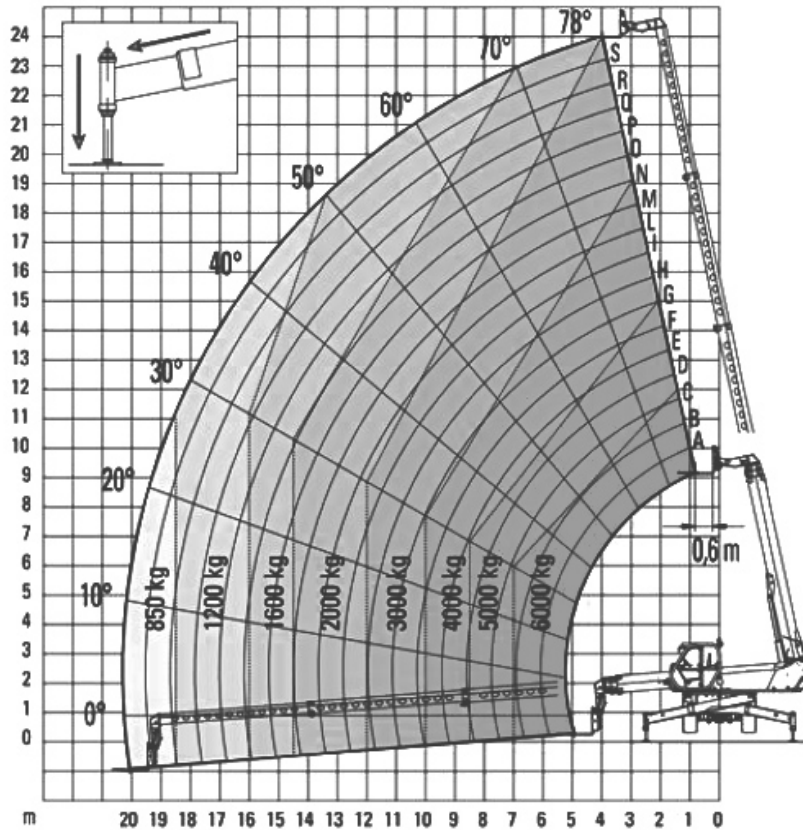

TELESKOPSTAPLER

Diesel

Hubhöhe bis max.	2390 m
Tragkraft bis max.	6000 kg
Reichweite bis max.	20,80 m
Abstützbreite beidseitig	5,27 m
Antrieb	Diesel
Länge/ Breite/ Höhe	7,27 / 2,49 / 3,10 m
Eigengewicht	19300 kg
Transportmöglichkeit	auf LKW oder Tieflader
Wenderadius (Außenkante Räder)	4,45 m
Fahrtgeschwindigkeit	20 km/h