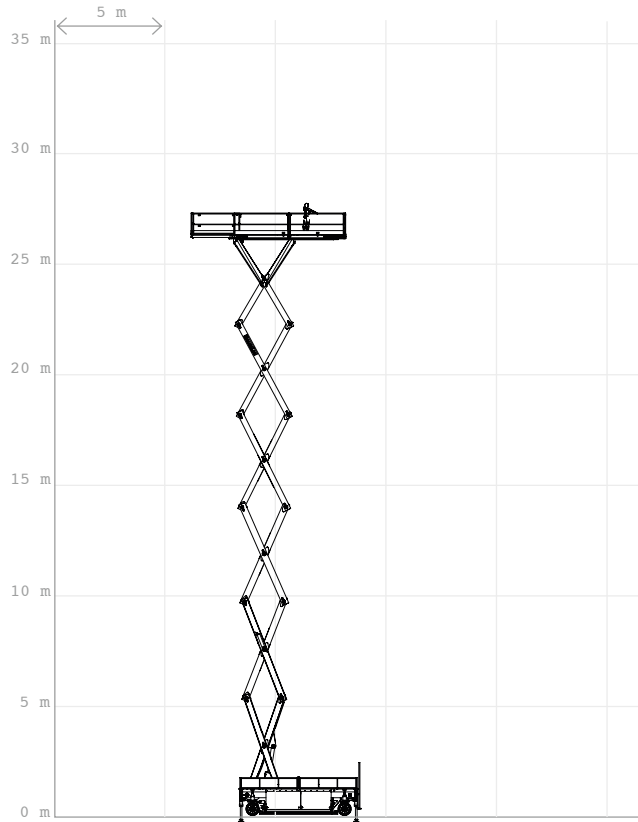

# Scherenbühne Elektro 33m

Scherenarbeitsbühne Elektroantrieb

SCHEREN-LIFTE

Elektro

<b>Arbeitshöhe bis max.</b>	33,00 m
<b>Plattformhöhe bis max.</b>	31,00 m
<b>Traglast</b>	600 kg
<b>Plattformgrösse</b>	6,40 / 1,20 m
<b>Erweiterbar auf</b>	8,40 / 1,20 m
<b>Antrieb</b>	Batterie
<b>Ladegerät</b>	400 V - 32A
<b>Länge / Breite / Höhe</b>	6,60 / 1,40 / 4,28 m
<b>Eigengewicht</b>	24000 kg
<b>Transportmöglichkeit</b>	auf Tieflader

**Besonderheiten:**

- Weiße Bereifung
- Stützen
- Allradantrieb
- Allradlenkung
- Höhe Geländer abgebaut 3,11 m
- Plattformausschub 2 m