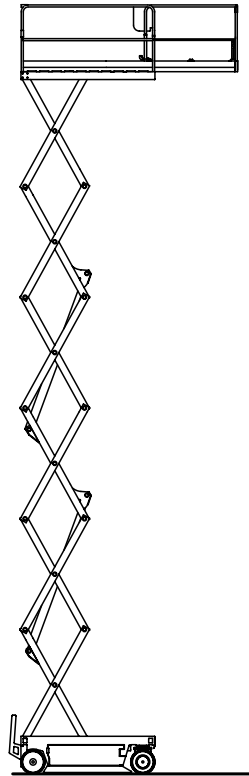

Fax 09132 / 73 88 15

24h Service

0171 21 39 184

www.stabel-lift.de

info@stabel-lift.de

STABEL
ARBEITSBÜHNENVERMIETUNG

SX-140/12

Scherenarbeitsbühne mit Batterieantrieb, selbstfahrend

SCHEREN-LIFTE

Elektro

Arbeitshöhe bis max.	14,00 m
Plattformhöhe bis max.	12,00 m
Traglast	350 kg
Plattformgrösse	2,26 / 1,20 m
Erweiterbar auf	3,66 / 1,20 m
Antrieb	Batterie
Ladegerät	230 V
Länge / Breite / Höhe	2,47 / 1,22 / 2,54 m
Eigengewicht	3315 kg
Transportmöglichkeit	auf LKW oder Tieflader

Besonderheiten:

- Weiße Bereifung
- Klappbares Geländer, Höhe heruntergeklappt 2,11 m
- Plattformausschub 0,91 m