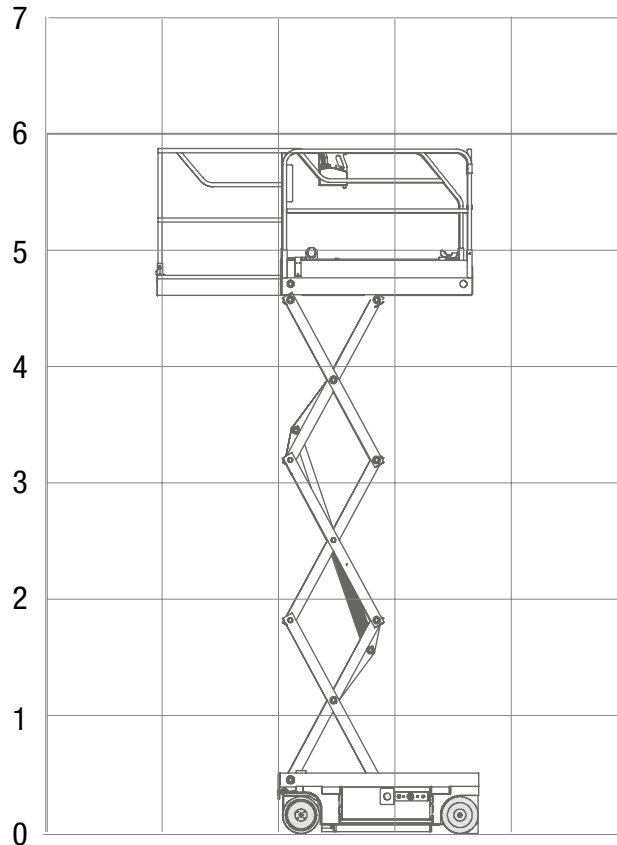

# Scherenbühne Elektro 6,6m

Scherenarbeitsbühne mit Batterieantrieb, selbstfahrend

SCHEREN-LIFTE

Elektro

Arbeitshöhe bis max.	6,60 m
Plattformhöhe bis max.	4,60 m
Traglast	230 kg
Plattformgrösse	1,76 / 0,79 m
Erweiterbar auf	2,46 / 0,79 m
Antrieb	Batterie
Ladegerät	230 V
Länge / Breite / Höhe	1,93 / 0,84 / 1,90 m
Eigengewicht	930 kg
Transportmöglichkeit	auf LKW oder Tieflader

**Besonderheiten:**

- Weiße Bereifung
- Plattformausschub 0,70 m