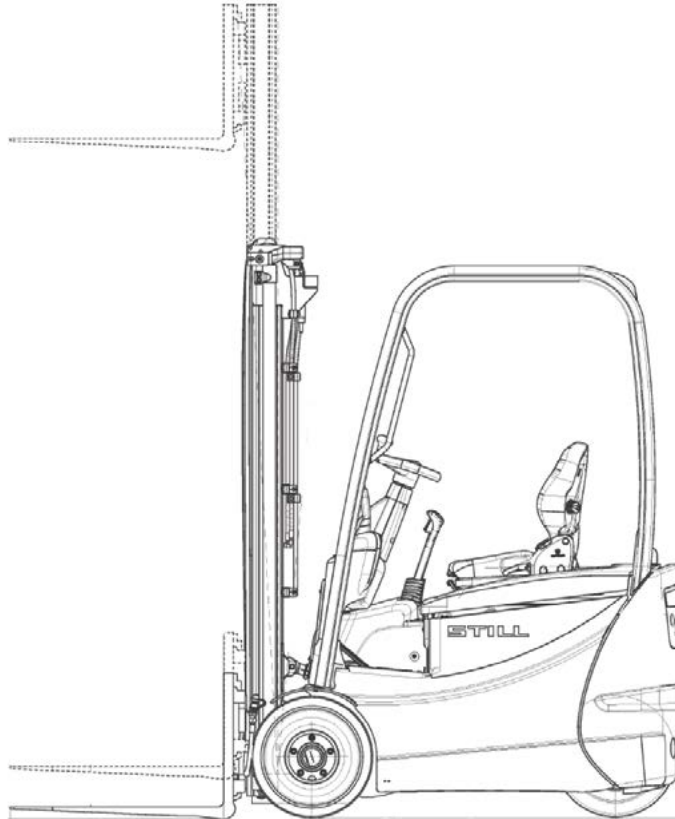

Elektro

Tragkraft	1500 kg
Hubhöhe	526 cm
Gabellänge	120 cm
Freihub	174 cm
Länge ohne Gabel / Breite / Höhe	190 / 110 / 227 cm
Antrieb	Batterie
Eigengewicht	2963 kg
Lastschwerpunkt	50 cm

Besonderheiten:

- Seitenschieber
- Dreirad
- weiße Reifen
- Ladegerät 230 Volt